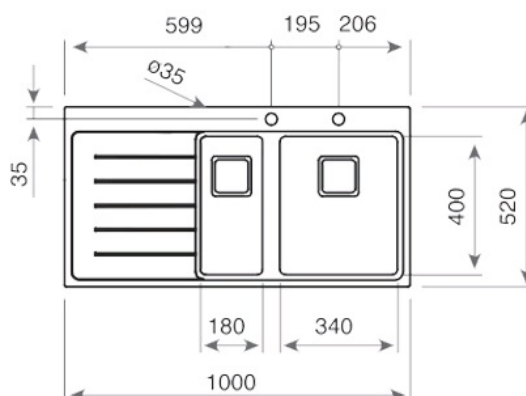

STYL

Maestro

BARVY**ODKAZ**

REF. 115130003
EAN. 8434778004571

VLASTNOSTI

Dřez z nerezové oceli PureLine
1 vana, 1 pomocná vana a 1 odkapávač
Horní montáž
Snadnočistitelné rohy
3½ "SQ automatické sítko se sifonem
Dekorativní obal SQ
SilentSmart, o 50% méně hluku
200 a 140 mm hluboké vany
Součástí balení je dávkovač mýdla, cedník a prkénko
Instalace do skříňky o šířce min. 80 cm

ROZMĚRY

Výška produktu (mm):

Šířka produktu (mm): 520

Hloubka produktu (mm): 200

Délka produktu (mm): 1000

Čistá hmotnost (kg): 7,14

TECHNICKÁ SPECIFIKACE

HLAVNÍ VANIČKA

Délka hlavní vany dřezu (mm): 340

Šířka hlavní vany dřezu (mm): 400

Hloubka hlavní vany dřezu (mm): 200

DALŠÍ VLASTNOSTI

Materiál: Nerezová ocel

Typ instalace: Vestavný

Počet otvorů pro baterii: 3

Typ otvoru ventilu: 3½" SQUARED

DALŠÍ

Šířka skříňky (cm): 80

POMOCNÁ VANIČKA

Délka vedlejší vany dřezu (mm): 180

Šířka vedlejší vany dřezu (mm): 400

Hloubka vedlejší vany dřezu (mm): 140

ROZLOŽENÍ DŘEZU

Počet van dřezů: 1½