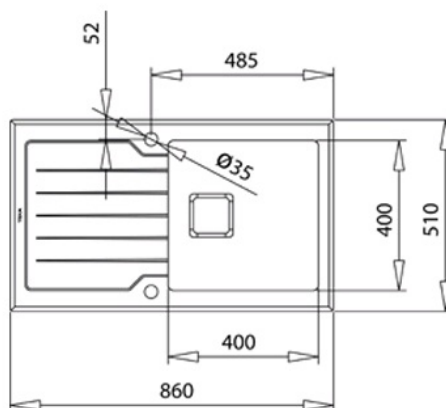

STYL

Maestro

BARVY

ODKAZ

REF. 115100021
EAN. 8434778017564

VLASTNOSTI

Skleněný dřez s nerezovou vanou, řada Diamond series
Jedna vana a jeden odkapávač
Bezpečnostní tvrzené sklo se zkosenými hranami
Horní montáž, oboustranný
Snadnočistitelné rohy
Odtoková souprava s přepadem a 3 ½" sítkem
Dekorativní kryt odtoku
SilentSmart, o 50% méně hluku
Extra hluboká vanička 200 mm
Instalace do skříňky o šířce min. 50 cm

ROZMĚRY

Výška produktu (mm):

Šířka produktu (mm): 510

Hloubka produktu (mm): 200

Délka produktu (mm): 860

Čistá hmotnost (kg): 3,48

TECHNICKÁ SPECIFIKACE

HLAVNÍ VANIČKA

Délka hlavní vany dřezu (mm): 400

Šířka hlavní vany dřezu (mm): 400

Hloubka hlavní vany dřezu (mm): 200

DALŠÍ VLASTNOSTI

Materiál: Nerezová ocel + sklo (křišťál)

Typ instalace: Vestavný

Počet otvorů pro baterii: 2

Typ otvoru ventilu: 3½" SQUARED

DALŠÍ

Šířka skříňky (cm): 50

ROZLOŽENÍ DŘEZU

Počet van dřezů: 1

Počet odtoků: 1

Poloha odtoku: Oboustranný

PŘÍSLUŠENSTVÍ