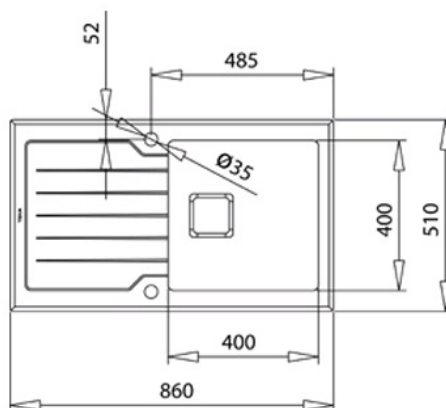

**STYL**

Maestro

**BARVY****ODKAZ**REF. 115100011  
EAN. 8434778004731

**VLASTNOSTI**

Skleněný dřez s nerezovou vanou  
Jedna vana a jeden odkapávač  
Bezpečnostní tvrzené sklo se zkosenými hranami  
Horní montáž  
Snadnočistitelné rohy  
Odtoková souprava s přepadem a 3 ½" sítkem  
Dekorativní obal SQ  
SilentSmart, o 50% méně hluku  
200 mm hluboká vana  
Instalace do skříňky o šířce min. 50 cm

## ROZMĚRY

Výška produktu (mm):

Šířka produktu (mm): 510

Hloubka produktu (mm): 200

Délka produktu (mm): 860

Čistá hmotnost (kg): 3,48

### HLAVNÍ VANIČKA

Délka hlavní vany dřezu (mm): 400

Šířka hlavní vany dřezu (mm): 400

Hloubka hlavní vany dřezu (mm): 200

### ROZLOŽENÍ DŘEZU

**Počet van dřezů:** 1

**Počet odtoků:** 1

**Poloha odtoku:** Oboustranný