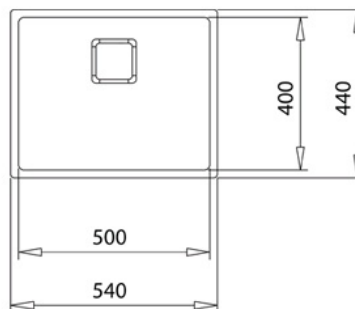

**TEKA**

**METAL.ED.FLEXLINEA RS15 50.40** Nerezový dřez s jednou vanou  
- metalická edice

200 mm

Hygiena

200 mm

**POPIS**

Nerezový dřez s jednou vanou - metalická edice

**STYL**

## ROZMĚRY

Výška produktu (mm):

Šířka produktu (mm): 440

Hloubka produktu (mm): 200

Délka produktu (mm): 540

Čistá hmotnost (kg): 4,1

### HLAVNÍ VANIČKA

Délka hlavní vany dřezu (mm): 500

Šířka hlavní vany dřezu (mm): 400

Hloubka hlavní vany dřezu (mm): 200

### DALŠÍ

Šířka skříňky (cm): 60