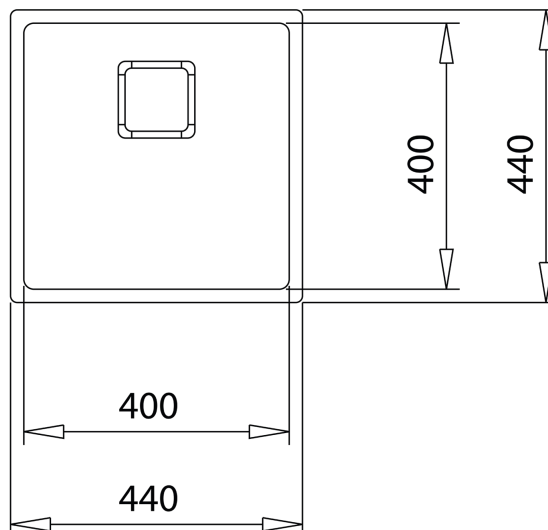

PureClean efekt

Snadné čištění díky poloměru rohů R15

SilentSmart, o 50% nižší hlučnost

3½" ruční odpad a sifon

200 mm hluboká vana

Instalace do skříňky o šířce min. 50 cm

## ROZMĚRY

Výška produktu (mm):

Šířka produktu (mm): 440

Hloubka produktu (mm):

Délka produktu (mm): 440

Čistá hmotnost (kg): 3,48

### HLAVNÍ VANIČKA

Délka hlavní vany dřezu (mm): 400

Šířka hlavní vany dřezu (mm): 400

Hloubka hlavní vany dřezu (mm): 200

### ROZLOŽENÍ DŘEZU

Počet van dřezů: 1

Počet odtoků: Bowl