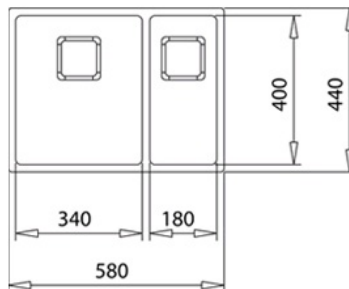

3-v-1 možnosti instalace: spodní, horní montáž nebo zapuštěná

Snadnočistitelné rohy (poloměr R15)

Dekoratивní SQ obal

SilentSmart, o 50% méně hluku

Sítková výpusť 3 1/2

Excentrické ovládání výpusti

200 mm a 140 mm hluboké vany

Instalace do skříňky o šířce min. 60 cm

ROZMĚRY

Výška produktu (mm):

Šířka produktu (mm): 440

Hloubka produktu (mm): 200

Délka produktu (mm): 580

Čistá hmotnost (kg): 5,02

TECHNICKÁ SPECIFIKACE

HLAVNÍ VANIČKA

Délka hlavní vany dřezu (mm): 340

Šířka hlavní vany dřezu (mm): 400

Hloubka hlavní vany dřezu (mm): 200

DALŠÍ VLASTNOSTI

Materiál: Nerezová ocel

Typ instalace: Horní montáž, Zapuštěný, Spodní montáž

Typ otvoru ventilu: 3½" SQUARED

DALŠÍ

Šířka skříňky (cm): 60

POMOCNÁ VANIČKA

Délka vedlejší vany dřezu (mm): 180

Šířka vedlejší vany dřezu (mm): 400

Hloubka vedlejší vany dřezu (mm): 140

ROZLOŽENÍ DŘEZU