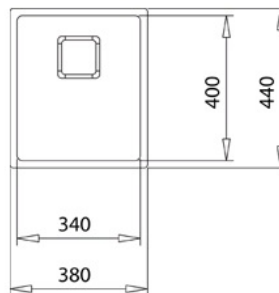

STYL

Maestro

BARVY

ODKAZ

REF. 115000015
EAN. 8434778004410

VLASTNOSTI

Nerezový dřez
Jedna vana
3-v-1 možnosti instalace: spodní montáž, horní montáž nebo
zapuštěná
Snadnočistitelné rohy (poloměr R15)
Dekorativní SQ obal
SilentSmart, o 50% méně hluku
Sítková výpusť 3 1/2
Excentrické ovládání výpusti
200 mm hluboká vana
Instalace do skříňky o šířce min. 45 cm

ROZMĚRY

Výška produktu (mm):

Šířka produktu (mm): 440

Hloubka produktu (mm): 200

Délka produktu (mm): 380

Čistá hmotnost (kg): 3,02

TECHNICKÁ SPECIFIKACE

HLAVNÍ VANIČKA

Délka hlavní vany dřezu (mm): 340

Šířka hlavní vany dřezu (mm): 400

Hloubka hlavní vany dřezu (mm): 200

DALŠÍ VLASTNOSTI

Materiál: Nerezová ocel

Typ instalace: Horní montáž, Zapuštěný, Spodní montáž

Typ otvoru ventilu: 3½" SQUARED

DALŠÍ

Šířka skříňky (cm): 45

ROZLOŽENÍ DŘEZU

Počet van dřezů: 1

PŘÍSLUŠENSTVÍ

Soundproof: ANO

SilentSmart: ANO

Montážní sada: ANO