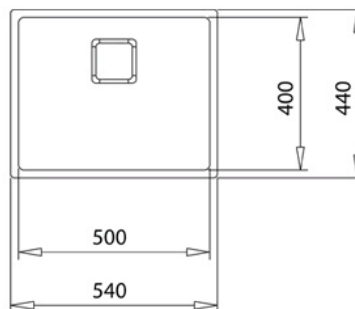

STYL

Maestro

BARVY

ODKAZ

REF. 115000012
EAN. 8434778004380

VLASTNOSTI

Nerezový dřez
Jedna vana
3-v-1 možnosti instalace: spodní montáž, horní montáž nebo zapuštěná
Snadnočistitelné rohy (poloměr R15)
Dekorativní SQ obal
SilentSmart, o 50% méně hluku
Sítková výpusť 3 1/2
Excentrické ovládání výpusti
200 mm hluboká vana
Instalace do skříňky o šířce min. 60 cm

ROZMĚRY

Výška produktu (mm):

Šířka produktu (mm): 440

Hloubka produktu (mm): 200

Délka produktu (mm): 540

Čistá hmotnost (kg): 4,1

TECHNICKÁ SPECIFIKACE

HLAVNÍ VANIČKA

Délka hlavní vany dřezu (mm): 500

Šířka hlavní vany dřezu (mm): 400

Hloubka hlavní vany dřezu (mm): 200

DALŠÍ VLASTNOSTI

Materiál: Nerezová ocel

Typ instalace: Zapuštěný, Horní montáž, Spodní montáž

Počet otvorů pro baterii: 0

Typ otvoru ventilu: 3½" SQUARED

DALŠÍ

Šířka skříňky (cm): 60

ROZLOŽENÍ DŘEZU

Počet van dřezů: 1

PŘÍSLUŠENSTVÍ

Soundproof: ANO

SilentSmart: ANO