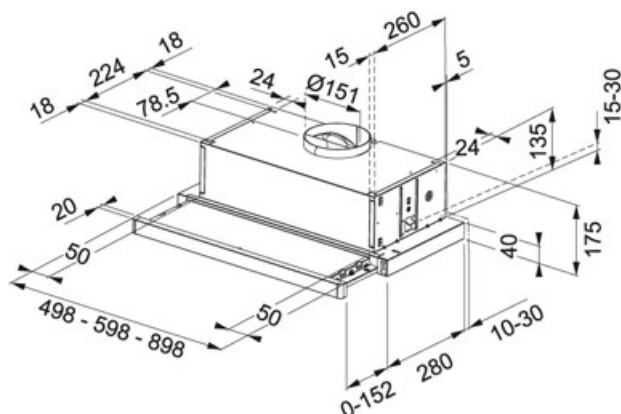

Telescopic Bílá | 315.0547.797

FAMILY : Odsavače par | FINISH : Bílá | INSTALLATION TYPE : Vestavné výsuvné | MODEL : FTC 632L WH | SERIE : Telescopic

Vestavný výsuvný odsavač par

Energetická třída: D

Montážní šířka: 60 cm

Provedení: Bílý povrch

Posuvné přepínače

3 Stupně výkonu

Osvětlení: LED žárovky 2 × 4 W, 4000 K

Výkon podle DIN IEC 61591 Min./Max.: 180/310 m³/h

Hodnota hluku podle DIN EN 60704-3 Min./Max.: 57/67 dB(A)

Výkon motoru: 125 W

TECHNICKÉ ÚDAJE

Montážní šířka 60,00 cm

Poznámka Cena bez recyklačního příspěvku (kompaktní a mikrovlnné trouby, kávovar a ohřívací zásuvka 16 Kč; odsavače par, varné desky a drtiče odpadu 16/69 Kč dle modelu; trouby a myčky nádobí 69 Kč; chladničky a mrazničky 194 Kč)