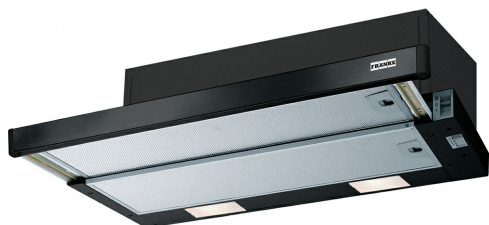

Telescopic Černá | 315.0547.798

FAMILY : Odsavače par | FINISH : Černá | INSTALLATION TYPE : Vestavné výsuvné | MODEL : FTC 632L BK | SERIE : Telescopic

Vestavný výsuvný odsavač par

Energetická třída: D

Montážní šířka: 60 cm

Provedení: Černý povrch

Posuvné přepínače

3 Stupně výkonu

Osvětlení: LED žárovky 2 × 4 W, 4000 K

Výkon podle DIN IEC 61591 Min./Max.: 180/310 m³/h

Hodnota hluku podle DIN EN 60704-3 Min./Max.: 57/67 dB(A)

Výkon motoru: 125 W