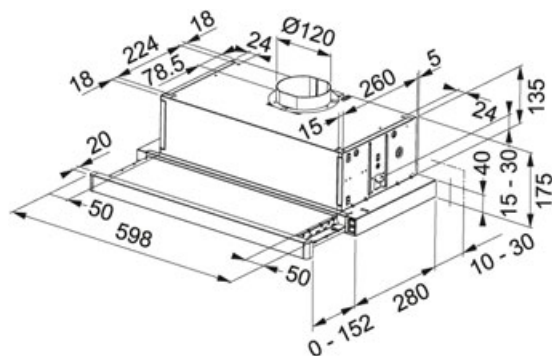

Telescopic Černá | 315.0547.798

FAMILY : Odsavače par | FINISH : Černá | INSTALLATION TYPE : Vestavné výsuvné | MODEL : FTC 632L BK | SERIE : Telescopic

Vestavný výsuvný odsavač par

Energetická třída: D

Montážní šířka: 60 cm

Provedení: Černý povrch

Posuvné přepínače

3 Stupně výkonu

Osvětlení: LED žárovky 2 × 4 W, 4000 K

Výkon podle DIN IEC 61591 Min./Max.: 180/310 m³/h

Hodnota hluku podle DIN EN 60704-3 Min./Max.: 57/67 dB(A)

Výkon motoru: 125 W

TECHNICKÉ ÚDAJE

Montážní šířka 60,00 cm

Poznámka Cena bez recyklačního příspěvku (kompaktní a mikrovlnné trouby, kávovar a ohřívací zásuvka 16 Kč; odsavače par, varné desky a drtiče odpadu 16/69 Kč dle modelu; trouby a myčky nádobí 69 Kč; chladničky a mrazničky 194 Kč)