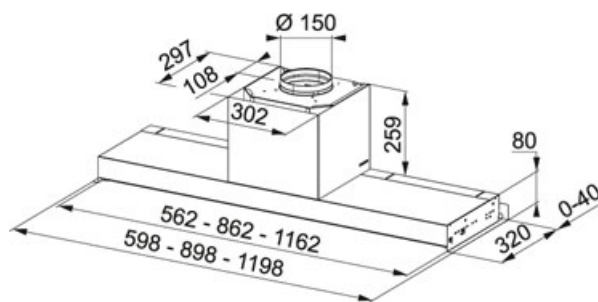

## Style Lux FST PRO 608 X Nerez | 305.0522.798

FAMILY : Odsavače par | MODEL : FST PRO 608 X | FINISH : Nerez | INSTALLATION TYPE : Vestavné | SERIE : Style Lux

Vestavný odsavač par

PLNĚ VESTAVNÝ, NAHRAZUJE DNO SKŘÍŇKY

Energetická třída: A

Montážní šířka: 60 cm

Provedení: Nerezový povrch

Ovládání pomocí jediného knoflíku

Štěrbinové odsávání

3 Stupně výkonu

Osvětlení: LED žárovky 2 × 1 W, 4000 K

Výkon podle DIN IEC 61591 Min./Max.: 250/650 m<sup>3</sup>/h

### TECHNICKÉ ÚDAJE

Montážní  
šířka 60,00 cm

Poznámka Cena bez recyklačního příspěvku (kompaktní a mikrovlnné trouby, kávovar a ohřívací zásuvka 16 Kč; odsavače par, varné desky a drtiče odpadu 16/69 Kč dle modelu; trouby a myčky nádobí 69 Kč; chladničky a mrazničky 194 Kč)