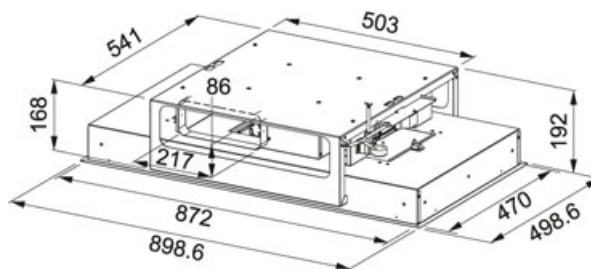

Maris Flat Ceiling Bílá | 350.0536.873

FAMILY : Odsavače par | SERIE : Maris Flat Ceiling | INSTALLATION TYPE : Vestavné stropní | FINISH : Bílá | MODEL : FCFL 906 WH | PRODUCT LINE : Maris

Stropní odsavač par

Energetická třída: A+

Montážní šířka: 90 cm

Provedení: Bílý povrch

Montáž max. 150 cm nad varnou deskou

Senzorové ovládání

Štěrbinové odsávání

3 Stupně výkonu, Intenzivní stupeň, Doběh

Ukazatel nasycení filtru

Osvětlení: LED žárovky 4 × 2 W, 4000 K

Výkon podle DIN IEC 61591 Min./Max./Int.: 3480/620/700 m³/h

Hodnota hluku podle DIN EN 60704-3 Min./Max./Int.: 63/70/72 dB(A)

Výkon motoru: 145 W

TECHNICKÉ ÚDAJE

Montážní šířka 90,00 cm