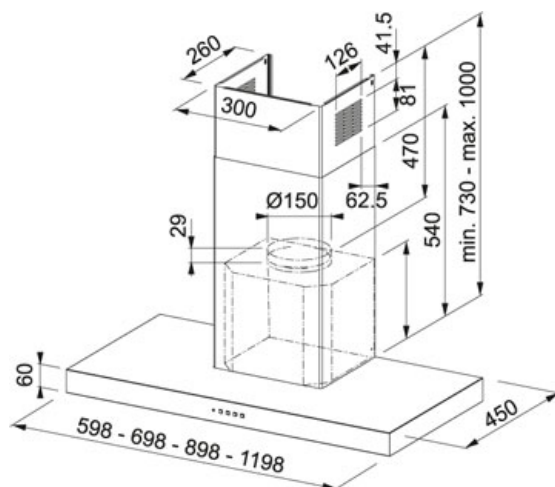

Format 60 Černá | 325.0599.574

FAMILY : Odsavače par | INSTALLATION TYPE : Komínové | MODEL : FDF EV8 90 BK | FINISH : Černá | SERIE : Format 60

Komínový odsavač par

Energetická třída: B

Montážní šířka: 90 cm

Tloušťka panelu 6 cm

Provedení: Černý povrch, RAL 9005

Tlačítkové ovládání

3 Stupně výkonu, Intenzivní stupeň

Osvětlení: LED žárovky 2 × 1 W, 4000 K

Výkon podle DIN IEC 61591 Min./Max./Int.: 300/620/700 m³/h

Hodnota hluku podle DIN EN 60704-3 Min./Max./Int.: 53/69/72 dB(A)

Výkon motoru: 250 W

TECHNICKÉ ÚDAJE

Montážní šířka 90,00 cm

Poznámka Cena bez recyklačního příspěvku (kompaktní a mikrovlnné trouby, kávovar a ohřívací zásuvka 16 Kč; odsavače par, varné desky a drtiče odpadu 16/69 Kč dle modelu; trouby a myčky nádobí 69 Kč; chladničky a mrazničky 194 Kč)