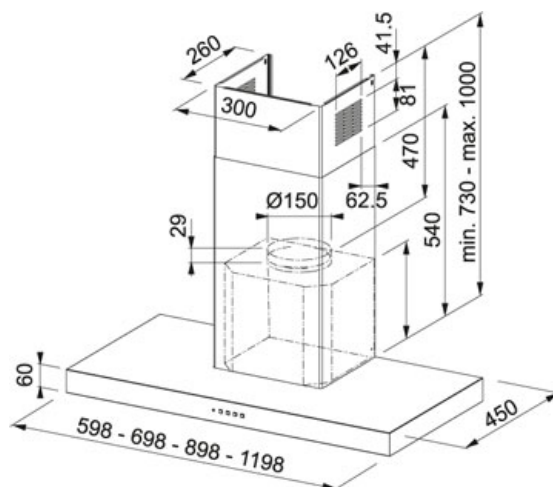

Format 60 Nerez | 325.0599.549

FAMILY : Odsavače par | FINISH : Nerez | INSTALLATION TYPE : Komínové | SERIE : Format 60 | MODEL : FDF EV8 90 XS

Komínový odsavač par

Energetická třída: B

Montážní šířka: 90 cm

Tloušťka panelu 6 cm

Provedení: Nerezový povrch

Tlačítkové ovládání

3 Stupně výkonu, Intenzivní stupeň

Osvětlení: LED žárovky 2 × 1 W, 4000 K

Výkon podle DIN IEC 61591 Min./Max./Int.: 300/620/700 m³/h

Hodnota hluku podle DIN EN 60704-3 Min./Max./Int.: 53/69/72 dB(A)

Výkon motoru: 250 W

TECHNICKÉ ÚDAJE

Montážní šířka 90,00 cm

Poznámka Cena bez recyklačního příspěvku (kompaktní a mikrovlnné trouby, kávovar a ohřívací zásuvka 16 Kč; odsavače par, varné desky a drtiče odpadu 16/69 Kč dle modelu; trouby a myčky nádobí 69 Kč; chladničky a mrazničky 194 Kč)