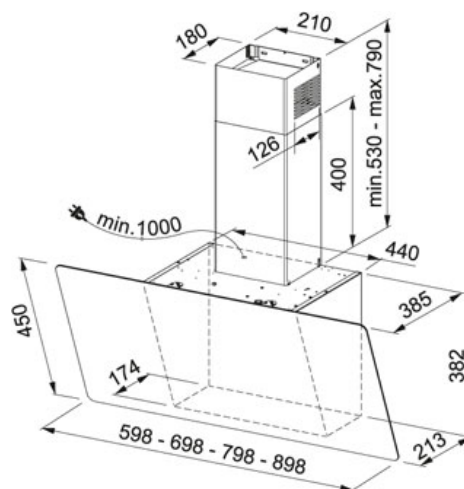

Nerez/Bílé sklo | 330.0528.065

FAMILY : Odsavače par | MODEL : FPJ 625 V WH/SS | INSTALLATION TYPE : Komínové | SERIE : Evo Plus | FINISH : Nerez/Bílé sklo

Komínový odsavač par

Energetická třída: A

Montážní šířka: 60 cm

Doporučená výška nad varnou deskou pouze 45 cm

Provedení: Bílé sklo, RAL 9010 + 2 Nerezové proužky

Senzorové ovládání

Štěrbínové odsávání

3 Stupně výkonu, Intenzivní stupeň, Doběh

Osvětlení: LED žárovky 2 × 1 W, 4000 K

Bílý teleskopický komínek je součástí dodávky

Výkon podle DIN IEC 61591 Min./Max./Int.: 280/560/700 m³/h

Hodnota hluku podle DIN EN 60704-3 Min./Max./Int.: 52/65/69 dB(A)

Výkon motoru: 270 W

TECHNICKÉ ÚDAJE

Montážní šířka 60,00 cm

Poznámka Cena bez recyklačního příspěvku (kompaktní a mikrovlnné trouby, kávovar a ohřívací zásuvka 16 Kč; odsavače par, varné desky a drtiče odpadu 16/69 Kč dle modelu; trouby a myčky nádobí 69 Kč; chladničky a mrazničky 194 Kč)