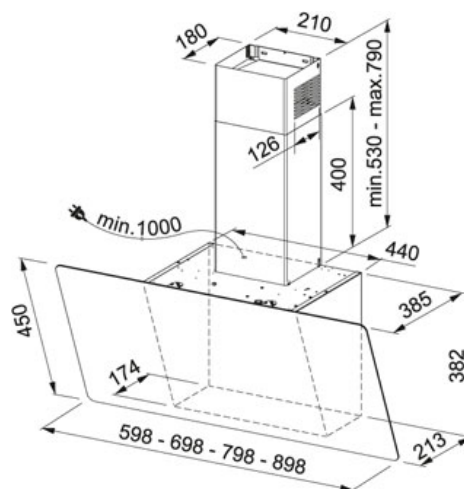

Nerez/Bílé sklo | 330.0528.061

FAMILY : Odsavače par | MODEL : FPJ 705 V WH/SS | INSTALLATION TYPE : Komínové | SERIE : Evo Plus | FINISH : Nerez/Bílé sklo

Komínový odsavač par

Energetická třída: A

Montážní šířka: 70 cm

Doporučená výška nad varnou deskou pouze 45 cm

Provedení: Bílé sklo, RAL 9010 + 2 Nerezové proužky

Senzorové ovládání

Štěrbínové odsávání

3 Stupně výkonu, Intenzivní stupeň, Doběh

Osvětlení: LED žárovky 2 × 1 W, 4000 K

Bílý teleskopický komínek je součástí dodávky

Výkon podle DIN IEC 61591 Min./Max./Int.: 280/560/700 m³/h

Hodnota hluku podle DIN EN 60704-3 Min./Max./Int.: 52/65/69 dB(A)

Výkon motoru: 270 W

TECHNICKÉ ÚDAJE

Montážní šířka 70,00 cm

Poznámka Cena bez recyklačního příspěvku (kompaktní a mikrovlnné trouby, kávovar a ohřívací zásuvka 16 Kč; odsavače par, varné desky a drtiče odpadu 16/69 Kč dle modelu; trouby a myčky nádobí 69 Kč; chladničky a mrazničky 194 Kč)