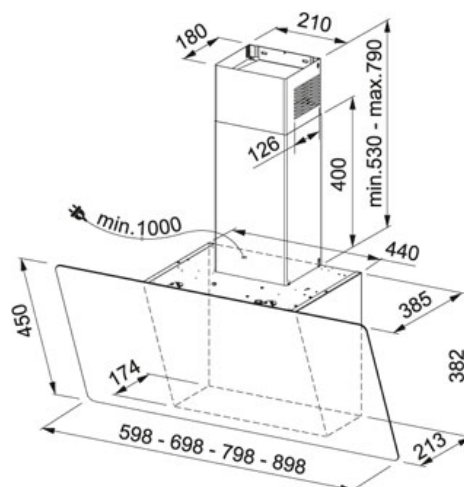

Nerez/Bílé sklo | 330.0528.020

FAMILY : Odsavače par | MODEL : FPJ 925 V WH/SS | INSTALLATION TYPE : Komínové | SERIE : Evo Plus | FINISH : Nerez/Bílé sklo

Komínový odsavač par

Energetická třída: A

Montážní šířka: 90 cm

Doporučená výška nad varnou deskou pouze 45 cm

Provedení: Bílé sklo, RAL 9010 + 2 Nerezové proužky

Senzorové ovládání

Štěrbínové odsávání

3 Stupně výkonu, Intenzivní stupeň, Doběh

Osvětlení: LED žárovky 2 × 1 W, 4000 K

Bílý teleskopický komínek je součástí dodávky

Výkon podle DIN IEC 61591 Min./Max./Int.: 280/560/700 m³/h

Hodnota hluku podle DIN EN 60704-3 Min./Max./Int.: 52/65/69 dB(A)

Výkon motoru: 270 W

TECHNICKÉ ÚDAJE

Montážní šířka 90,00 cm

Poznámka Cena bez recyklačního příspěvku (kompaktní a mikrovlnné trouby, kávovar a ohřívací zásuvka 16 Kč; odsavače par, varné desky a drtiče odpadu 16/69 Kč dle modelu; trouby a myčky nádobí 69 Kč; chladničky a mrazničky 194 Kč)