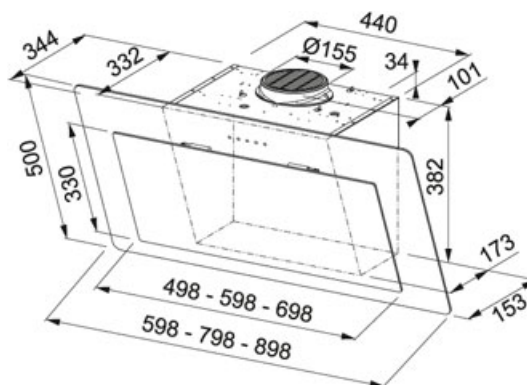

Černé sklo | 330.0591.775

FAMILY : Odsavače par | INSTALLATION TYPE : Komínové | FINISH : Černé sklo | SERIE : Neo | MODEL : FNO 805 BK

Komínový odsavač par

Energetická třída A+

Montážní šířka: 80 cm

Doporučená výška nad varnou deskou pouze 45 cm

Provedení: Černé sklo, RAL 9005

Senzorové ovládání

Štěrbínové odsávání

3 Stupně výkonu, Intenzivní stupeň, Doběh

Osvětlení: LED žárovky 2 × 1 W, 4000 K

Pozor! Pro verzi s vnějším odtahem je nutno objednat teleskopický komínek

Výkon podle DIN IEC 61591 Min./Max./Int.: 220/400/720 m³/h

Hodnota hluku podle DIN EN 60704-3 Min./Max./Int.: 47/57/70 dB(A)

Výkon motoru: 270 W

TECHNICKÉ ÚDAJE

Montážní šířka 80,00 cm

Poznámka Cena bez recyklačního příspěvku (kompaktní a mikrovlnné trouby, kávovar a ohřívací zásuvka 16 Kč; odsavače par, varné desky a drtiče odpadu 16/69 Kč dle modelu; trouby a myčky nádobí 69 Kč; chladničky a mrazničky 194 Kč)