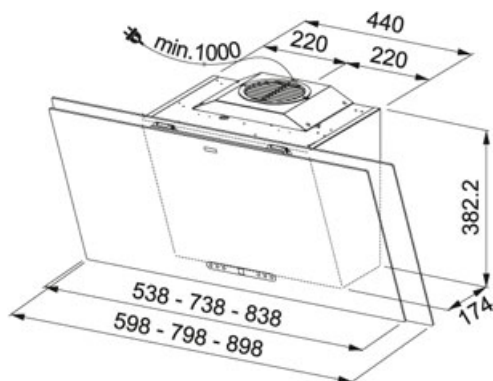

Černé sklo | 330.0550.058

FAMILY : Odsavače par | FINISH : Černé sklo | INSTALLATION TYPE : Komínové | SERIE : Maris 2.0 | MODEL : FMA 2.0 807 BK | PRODUCT LINE : Maris

Komínový odsavač par

Energetická třída: A+

Montážní šířka: 80 cm

Doporučená výška nad varnou deskou pouze 45 cm

Provedení: Černé sklo, RAL 9005

Senzorové ovládání

Štěrbinové odsávání

3 Stupně výkonu, Intenzivní stupeň, Doběh

Funkce trvalého odvětrávání

Ukazatel nasycení filtru

Osvětlení: LED žárovky 2 × 1 W, 4000 K. Stmívatelné

Pozor! Pro verzi s vnějším odtahem je nutno objednat teleskopický komínek

Výkon podle DIN IEC 61591 Min./Max./Int.: 230/390/730 m3/h

Hodnota hluku podle DIN EN 60704-3 Min./Max./Int.: 46/57/70 dB(A)

Výkon motoru: 270 W

TECHNICKÉ ÚDAJE

Montážní šířka 80,00 cm

Poznámka Cena bez recyklačního příspěvku (kompaktní a mikrovlnné trouby, kávovar a ohřívací zásuvka 16 Kč; odsavače par, varné desky a drtiče odpadu 16/69 Kč dle modelu; trouby a myčky nádobí 69 Kč; chladničky a mrazničky 194 Kč)

Cena vč. DPH 24 200,00 Kč