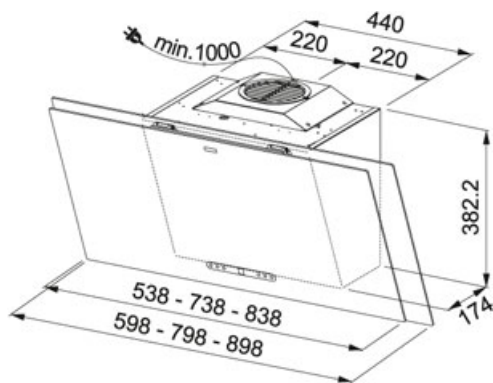

Černé sklo | 330.0550.059

FAMILY : Odsavače par | FINISH : Černé sklo | INSTALLATION TYPE : Komínové | SERIE : Maris 2.0 | MODEL : FMA 2.0 907 BK | PRODUCT LINE : Maris

Komínový odsavač par

Energetická třída: A+

Montážní šířka: 90 cm

Doporučená výška nad varnou deskou pouze 45 cm

Provedení: Černé sklo, RAL 9005

Senzorové ovládání

Štěrbinové odsávání

3 Stupně výkonu, Intenzivní stupeň, Doběh

Funkce trvalého odvětrávání

Ukazatel nasycení filtru

Osvětlení: LED žárovky 2 × 1 W, 4000 K. Stmívatelné

Pozor! Pro verzi s vnějším odtahem je nutno objednat teleskopický komínek

Výkon podle DIN IEC 61591 Min./Max./Int.: 230/390/730 m3/h

Hodnota hluku podle DIN EN 60704-3 Min./Max./Int.: 46/57/70 dB(A)

Výkon motoru: 270 W

TECHNICKÉ ÚDAJE

Montážní šířka 90,00 cm

Poznámka Cena bez recyklačního příspěvku (kompaktní a mikrovlnné trouby, kávovar a ohřívací zásuvka 16 Kč; odsavače par, varné desky a drtiče odpadu 16/69 Kč dle modelu; trouby a myčky nádobí 69 Kč; chladničky a mrazničky 194 Kč)