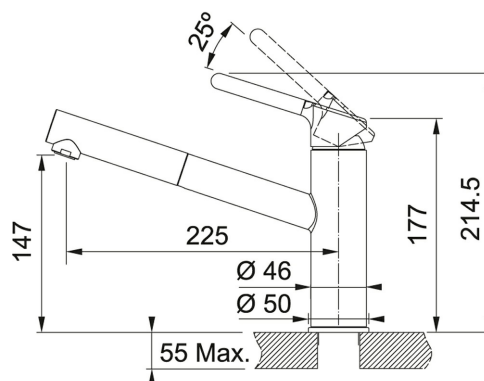

## S vytahovací koncovkou Chrom/Fragranit Kašmír | 115.0623.147

FAMILY : Kuchyňské baterie a dávkovače saponátu | MODEL : S vytahovací koncovkou | INSTALLATION TYPE : Tlakové |  
FINISH : Chrom/Fragranit Kašmír | SERIES : FC 3055 ORBIT

Páková směšovací

Tlaková

Otočná 120°

S vytahovací koncovkou osazenou perlátorem

Opletená sprchová hadice 150 cm

Připojení: Hadičky 45 cm

Průtok vody: 9 l/min. (3 bar)

**Technologie pro úsporu vody**