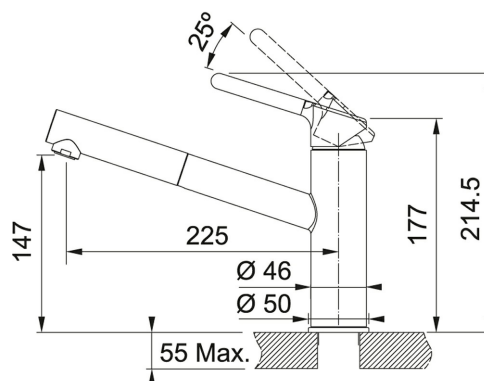

S vytahovací koncovkou Chrom/Fragranit Pískový melír | 115.0623.136

FAMILY : Kuchyňské baterie a dávkovače saponátu | MODEL : S vytahovací koncovkou | SERIES : FC 3055 ORBIT |
FINISH : Chrom/Fragranit Pískový melír | INSTALLATION TYPE : Tlakové

Páková směšovací

Tlaková

Otočná 120°

S vytahovací koncovkou osazenou perlátorem

Opletená sprchová hadice 150 cm

Připojení: Hadičky 45 cm

Průtok vody: 9 l/min. (3 bar)

Technologie pro úsporu vody