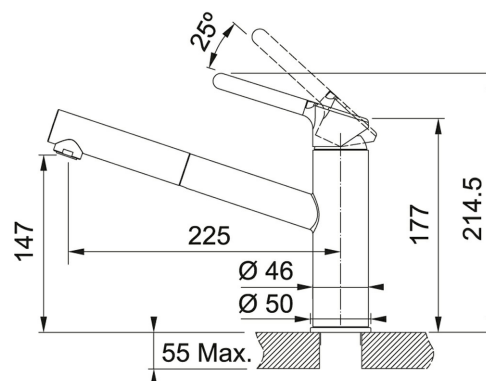

S vytahovací koncovkou Chrom/Fragranit Sahara | 115.0623.059

FAMILY : Kuchyňské baterie a dávkovače saponátu | MODEL : S vytahovací koncovkou | INSTALLATION TYPE : Tlakové |
FINISH : Chrom/Fragranit Sahara | SERIES : FC 3055 ORBIT

Páková směšovací

Tlaková

Otočná 120°

S vytahovací koncovkou osazenou perlátorem

Opletená sprchová hadice 150 cm

Připojení: Hadičky 45 cm

Průtok vody: 9 l/min. (3 bar)

Technologie pro úsporu vody