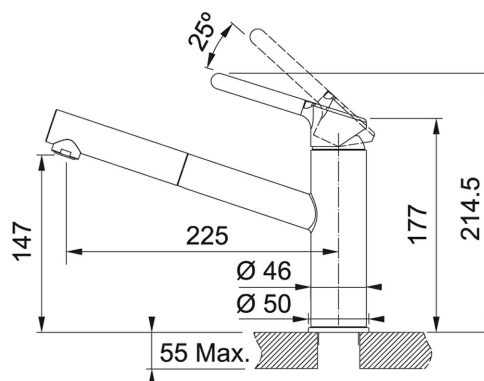

S vytahovací koncovkou Chrom/Fragranit Šedý kámen | 115.0623.141

FAMILY : Kuchyňské baterie a dávkovače saponátu | MODEL : S vytahovací koncovkou | FINISH : Chrom/Fragranit Šedý kámen | SERIES : FC 3055 ORBIT | INSTALLATION TYPE : Tlakové

Páková směšovací

Tlaková

Otočná 120°

S vytahovací koncovkou osazenou perlátorem

Opletená sprchová hadice 150 cm

Připojení: Hadičky 45 cm

Průtok vody: 9 l/min. (3 bar)

Technologie pro úsporu vody