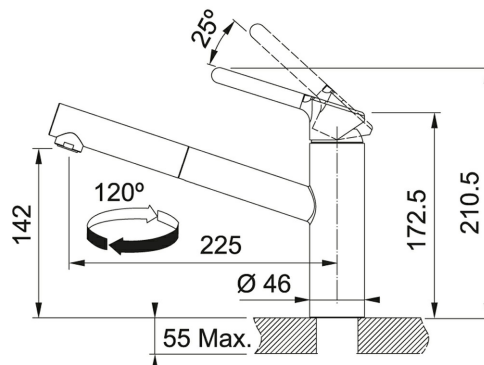

S vytahovací koncovkou Chrom | 115.0623.055

FAMILY : Kuchyňské baterie a dávkovače saponátu | FINISH : Chrom | MODEL : S vytahovací koncovkou | SERIES : FC 3055 ORBIT | INSTALLATION TYPE : Tlakové

Páková směšovací

Tlaková

Otočná 120°

S vytahovací koncovkou osazenou perlátorem

Opletená sprchová hadice 150 cm

Připojení: Hadičky 45 cm

Průtok vody: 9 l/min. (3 bar)

Technologie pro úsporu vody

Eco technologie (Úspora teplé vody)