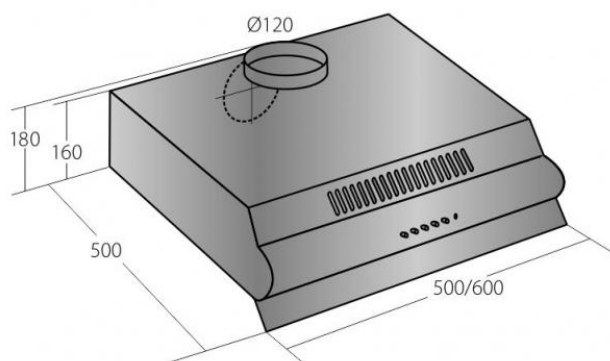

Odsavač par CATA EMPIRE PD 101060 Bílá

- **Kategorie:** Podskříňkové
- **Šíře:** 60 cm
- **Barva:** Bílá
- **Motor:** 1 × 76 W
- **Max. sací výkon*:** 160 m³/h
- ***Tlak pro měření výkonu dle EN:** 15 Pa
- **Hlučnost Lw (hl. výkonu) - max.:** 61 dB(A)
- **Hlučnost Lw (hl. výkonu) - min.:** 50 dB(A)
- **Počet rychlostí:** 3
- **Ovládání:** Mechanické tlačítkové
- **Osvětlení:** LED 1 × 4 W
- **Směr odtahu:** Horní a zadní odtah
- **Průměr odtahu:** 120 mm
- **Tukové filtry:** Kovový kazetový sendvičový
- **Výška k vrcholu příruby:** 180 mm
- **Recirkulace:** Ano
- **LED osvětlení:** Ano
- **Tukové filtry lze mýt v myčce:** Ano
- **Energetická třída:** C
- **Min. výška nad elektrickou deskou:** 500mm
- **Min. výška nad plynovou deskou:** 750mm
- **Hmotnost:** 5,6kg

Podskříňková digestoř, šíře 60 cm, bílá, max. výkon 160 m³/h (15 Pa), hlučnost Lw 50 – 61 dB(A), 3 rychlosti, mechanické tlačítkové ovládání, kovové sendvičové tukové filtry, které lze mýt v myčce, možnost práce v odtahovém i recirkulačním režimu, výstupní průměr 120 mm, osvětlení 1 × 4 W LED žárovka E14, **Výbava:** zdarma zpětná klapka