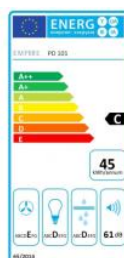

Odsavač par CATA EMPIRE PD 101060 Bílá

- **Kategorie:** Podskříňkové
- **Šíře:** 60 cm
- **Barva:** Bílá
- **Motor:** 1 × 76 W
- **Max. sací výkon*:** 160 m³/h
- ***Tlak pro měření výkonu dle EN:** 15 Pa
- **Hlučnost Lw (hl. výkonu) - max.:** 61 dB(A)
- **Hlučnost Lw (hl. výkonu) - min.:** 50 dB(A)
- **Počet rychlostí:** 3
- **Ovládání:** Mechanické tlačítkové
- **Osvětlení:** LED 1 × 4 W
- **Směr odtahu:** Horní a zadní odtah
- **Průměr odtahu:** 120 mm
- **Tukové filtry:** Kovový kazetový sendvičový
- **Výška k vrcholu příruby:** 180 mm
- **Recirkulace:** Ano
- **LED osvětlení:** Ano
- **Tukové filtry lze mýt v myčce:** Ano
- **Energetická třída:** C
- **Min. výška nad elektrickou deskou:** 500mm
- **Min. výška nad plynovou deskou:** 750mm
- **Hmotnost:** 5,6kg

Podskříňková digestoř, šíře 60 cm, bílá, max. výkon 160 m³/h (15 Pa), hlučnost Lw 50 – 61 dB(A), 3 rychlosti, mechanické tlačítkové ovládání, kovové sendvičové tukové filtry, které lze mýt v myčce, možnost práce v odtahovém i recirkulačním režimu, výstupní průměr 120 mm, osvětlení 1 × 4 W LED žárovka E14, **Výbava:** zdarma zpětná klapka