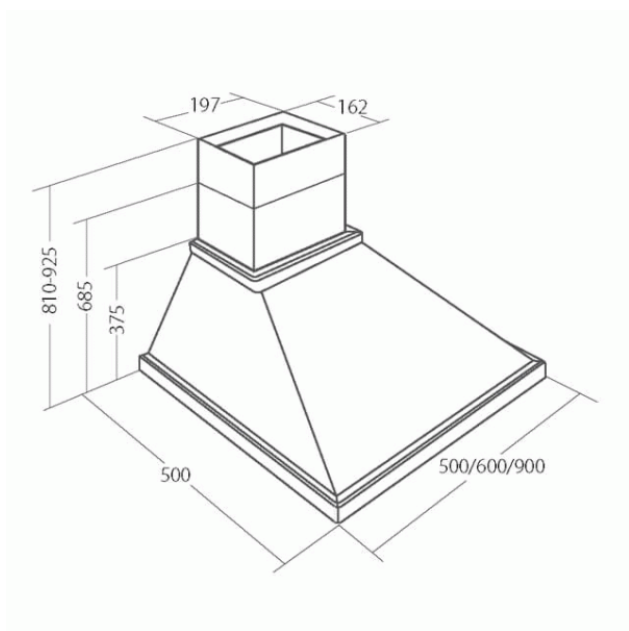

Odsavač par CATA EMPIRE KD 304090

- **Kategorie:** Komínové rustikální
- **Šíře:** 90 cm
- **Barva:** Bílá
- **Motor:** 1 × 140 W
- **Max. sací výkon*:** 405 m³/h
- ***Tlak pro měření výkonu dle EN:** 5 Pa
- **Hlučnost Lw (hl. ak. výkonu) - max.:** 61 dB(A)
- **Hlučnost Lw (hl. ak. výkonu) - min.:** 51 dB(A)
- **Počet rychlostí:** 3
- **Ovládání:** Mechanické posuvné
- **Osvětlení:** 2 × 2 W LED
- **Směr odtahu:** Nahoru
- **Průměr odtahu:** 150 + zdarma redukce na 120 mm
- **Tukové filtry:** Kovové sendvičové
- **Recirkulace:** Ano
- **Výšková variabilita:** Ano
- **LED osvětlení:** Ano
- **Tukové filtry lze mýt v myčce:** Ano
- **Energetická třída:** D
- **Min. výška nad elektrickou deskou:** 500mm
- **Min. výška nad plynovou deskou:** 750mm
- **Hmotnost:** 16,1kg

Rustikální komínová digestoř, šíře 90 cm, bílá / nemořená buková lišta, max. výkon 405 m³/h (15 Pa), hlučnost Lw 51 - 61 dB(A), 3 rychlosti, odsávací jednotky mají individuálně vyvažovanou turbínu, motory jsou opatřeny vratnými tepelnými pojistkami (při přetížení motoru vypne, po jeho vychladnutí opět sepne), mechanické posuvné ovládání, kovové sendvičové tukové filtry, které lze mýt v myčce, možnost práce v odtahovém i recirkulačním režimu, výstupní průměr 120 mm, **Výbava:** úsporné LED osvětlení 2 × 2 W, zdarma redukce na 120 mm a zpětná klapka, **Benefity:** nemořená dřevěná lišta umožňuje individuální barevné dolažení třeba podle materiálu kuchyně