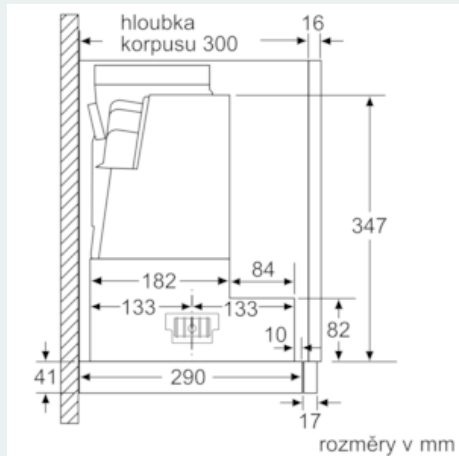

Vybavení

Technické údaje

Typ konstrukce : Vytáhnout
 Aprobační certifikáty : CE, VDE
 Délka přívodního kabelu (cm) : 175
 Rozměry niky (mm) : 385mm x 524.0mm x 290mm
 en: Minimum distance above an electric hob : 430
 en: Minimum distance above a gas hob : 650
 Hmotnost netto (kg) : 10,363
 Řízení : Elektrický
 Max. výkon ventilátoru - provoz odvětrávání (m³/hod.) : 399
 Výkon ventilátoru při intenzivním stupni - provoz s cirkulací vzduchu (m³/hod.) : 483.0
 Výkon ventilátoru při intenzivním stupni - provoz odvětrávání (m³/hod.) : 728
 Počet žárovek (ks) : 2
 Hlučnost dB : 53
 Průměr odvětrávacího hrdla (mm) : 120 / 150
 Materiál tukového filtru : Washable stainless steel
 EAN : 4242003880142
 Příkon (W) : 144
 Jištění (A) : 10
 Napětí (V) : 220-240
 Frekvence (Hz) : 50; 60
 Typ zástrčky : Zalitá zástrčka s uzemněním
 Způsob montáže : Vestavba

Informace o plánování a instalaci

- snadná instalace
- rozměry spotřebiče (V x Š x H): 426 x 598 x 290 mm
- rozměry pro vestavbu (V x Š x H): 385 x 524 x 290 mm
- odtahová trubka o Ø 150 mm (Ø 120 mm součástí)
- se zpětnou klapkou
- délka připojovacího kabelu se zástrčkou: 1.75 m
- odsavač bez madla, nutná instalace dekorační lišty

iQ300, Teleskopický odsavač par, 60 cm, Stříbrná, kovová LI67RB531

Rozměrové výkresy

iQ300, Teleskopický odsavač par, 60
cm, Stříbrná, kovová
LI67RB531

Rozměrové výkresy