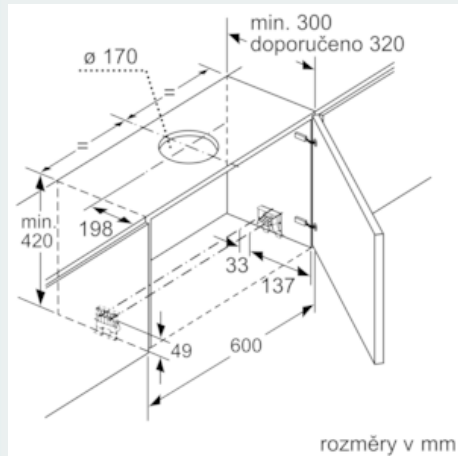

Vybavení

Technické údaje

Typ konstrukce : Vytáhnout
 Aprobační certifikáty : CE, VDE
 Délka přívodního kabelu (cm) : 175
 Rozměry niky (mm) : 385mm x 524.0mm x 290mm
 en: Minimum distance above an electric hob : 430
 en: Minimum distance above a gas hob : 650
 Hmotnost netto (kg) : 10,363
 Řízení : Elektrický
 Max. výkon ventilátoru - provoz odvětrávání (m³/hod.) : 399
 Výkon ventilátoru při intenzivním stupni - provoz s cirkulací vzduchu (m³/hod.) : 483.0
 Výkon ventilátoru při intenzivním stupni - provoz odvětrávání (m³/hod.) : 728
 Počet žárovek (ks) : 2
 Hlučnost dB : 53
 Průměr odvětrávacího hrdla (mm) : 120 / 150
 Materiál tukového filtru : Washable stainless steel
 EAN : 4242003880142
 Příkon (W) : 144
 Jištění (A) : 10
 Napětí (V) : 220-240
 Frekvence (Hz) : 50; 60
 Typ zástrčky : Zalitá zástrčka s uzemněním
 Způsob montáže : Vestavba

Informace o plánování a instalaci

- snadná instalace
- rozměry spotřebiče (V x Š x H): 426 x 598 x 290 mm
- rozměry pro vestavbu (V x Š x H): 385 x 524 x 290 mm
- odtahová trubka o Ø 150 mm (Ø 120 mm součástí)
- se zpětnou klapkou
- délka připojovacího kabelu se zástrčkou: 1.75 m
- odsavač bez madla, nutná instalace dekorační lišty

iQ300, Teleskopický odsavač par, 60 cm, Stříbrná, kovová LI67RB531

Rozměrové výkresy

iQ300, Teleskopický odsavač par, 60
cm, Stříbrná, kovová
LI67RB531

Rozměrové výkresy