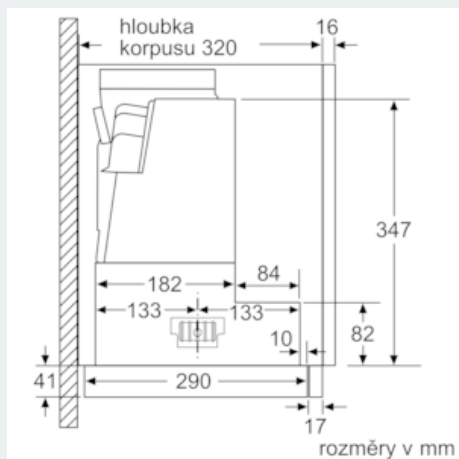

Vybavení

Technické údaje

Typ konstrukce : Vytáhnout
 Aprobační certifikáty : CE, VDE
 Délka přívodního kabelu (cm) : 175
 Rozměry niky (mm) : 385mm x 524.0mm x 290mm
 en: Minimum distance above an electric hob : 430
 en: Minimum distance above a gas hob : 650
 Hmotnost netto (kg) : 10,363
 Řízení : Elektrický
 Max. výkon ventilátoru - provoz odvětrávání (m³/hod.) : 399
 Výkon ventilátoru při intenzivním stupni - provoz s cirkulací vzduchu (m³/hod.) : 483.0
 Výkon ventilátoru při intenzivním stupni - provoz odvětrávání (m³/hod.) : 728
 Počet žárovek (ks) : 2
 Hlučnost dB : 53
 Průměr odvětrávacího hrdla (mm) : 120 / 150
 Materiál tukového filtru : Washable stainless steel
 EAN : 4242003880142
 Příkon (W) : 144
 Jištění (A) : 10
 Napětí (V) : 220-240
 Frekvence (Hz) : 50; 60
 Typ zástrčky : Zalitá zástrčka s uzemněním
 Způsob montáže : Vestavba

Informace o plánování a instalaci

- snadná instalace
- rozměry spotřebiče (V x Š x H): 426 x 598 x 290 mm
- rozměry pro vestavbu (V x Š x H): 385 x 524 x 290 mm
- odtahová trubka o Ø 150 mm (Ø 120 mm součástí)
- se zpětnou klapkou
- délka připojovacího kabelu se zástrčkou: 1.75 m
- odsavač bez madla, nutná instalace dekorační lišty

iQ300, Teleskopický odsavač par, 60 cm, Stříbrná, kovová LI67RB531

Rozměrové výkresy

iQ300, Teleskopický odsavač par, 60
cm, Stříbrná, kovová
LI67RB531

Rozměrové výkresy