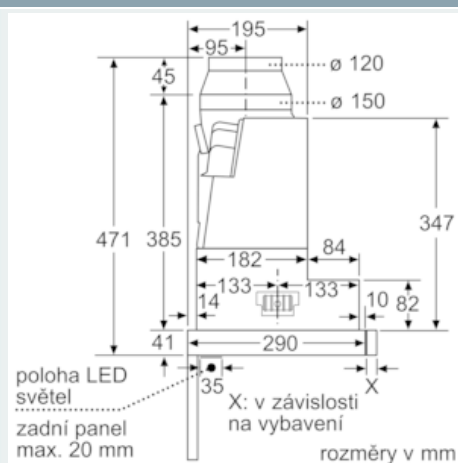

Vybavení

Technické údaje

Typ konstrukce : Vytáhnout
 Aprobační certifikáty : CE, VDE
 Délka přívodního kabelu (cm) : 175
 Rozměry niky (mm) : 385mm x 524.0mm x 290mm
 en: Minimum distance above an electric hob : 430
 en: Minimum distance above a gas hob : 650
 Hmotnost netto (kg) : 10,363
 Řízení : Elektrický
 Max. výkon ventilátoru - provoz odvětrávání (m³/hod.) : 399
 Výkon ventilátoru při intenzivním stupni - provoz s cirkulací vzduchu (m³/hod.) : 483.0
 Výkon ventilátoru při intenzivním stupni - provoz odvětrávání (m³/hod.) : 728
 Počet žárovek (ks) : 2
 Hlučnost dB : 53
 Průměr odvětrávacího hrdla (mm) : 120 / 150
 Materiál tukového filtru : Washable stainless steel
 EAN : 4242003880142
 Příkon (W) : 144
 Jištění (A) : 10
 Napětí (V) : 220-240
 Frekvence (Hz) : 50; 60
 Typ zástrčky : Zalitá zástrčka s uzemněním
 Způsob montáže : Vestavba

Informace o plánování a instalaci

- snadná instalace
- rozměry spotřebiče (V x Š x H): 426 x 598 x 290 mm
- rozměry pro vestavbu (V x Š x H): 385 x 524 x 290 mm
- odtahová trubka o Ø 150 mm (Ø 120 mm součástí)
- se zpětnou klapkou
- délka připojovacího kabelu se zástrčkou: 1.75 m
- odsavač bez madla, nutná instalace dekorační lišty

iQ300, Teleskopický odsavač par, 60 cm, Stříbrná, kovová LI67RB531

Rozměrové výkresy

iQ300, Teleskopický odsavač par, 60
cm, Stříbrná, kovová
LI67RB531

Rozměrové výkresy