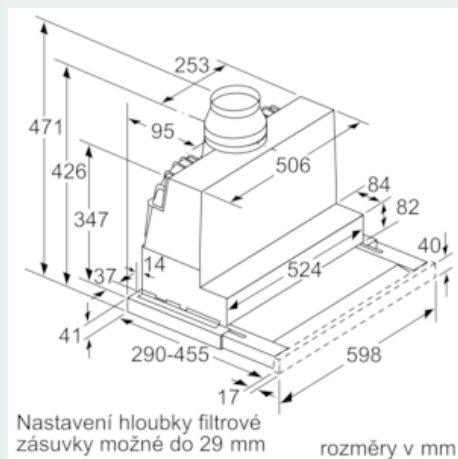

Vybavení

Technické údaje

Typ konstrukce : Vytáhnout
 Aprobační certifikáty : CE, VDE
 Délka přívodního kabelu (cm) : 175
 Rozměry niky (mm) : 385mm x 524.0mm x 290mm
 en: Minimum distance above an electric hob : 430
 en: Minimum distance above a gas hob : 650
 Hmotnost netto (kg) : 10,363
 Řízení : Elektrický
 Max. výkon ventilátoru - provoz odvětrávání (m³/hod.) : 399
 Výkon ventilátoru při intenzivním stupni - provoz s cirkulací vzduchu (m³/hod.) : 483.0
 Výkon ventilátoru při intenzivním stupni - provoz odvětrávání (m³/hod.) : 728
 Počet žárovek (ks) : 2
 Hlučnost dB : 53
 Průměr odvětrávacího hrdla (mm) : 120 / 150
 Materiál tukového filtru : Washable stainless steel
 EAN : 4242003880142
 Příkon (W) : 144
 Jištění (A) : 10
 Napětí (V) : 220-240
 Frekvence (Hz) : 50; 60
 Typ zástrčky : Zalitá zástrčka s uzemněním
 Způsob montáže : Vestavba

Informace o plánování a instalaci

- snadná instalace
- rozměry spotřebiče (V x Š x H): 426 x 598 x 290 mm
- rozměry pro vestavbu (V x Š x H): 385 x 524 x 290 mm
- odtahová trubka o Ø 150 mm (Ø 120 mm součástí)
- se zpětnou klapkou
- délka připojovacího kabelu se zástrčkou: 1.75 m
- odsavač bez madla, nutná instalace dekorační lišty

iQ300, Teleskopický odsavač par, 60 cm, Stříbrná, kovová LI67RB531

Rozměrové výkresy

iQ300, Teleskopický odsavač par, 60
cm, Stříbrná, kovová
LI67RB531

Rozměrové výkresy