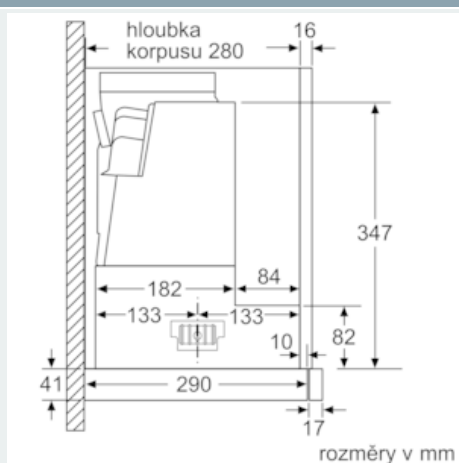

Vybavení

Technické údaje

Typ konstrukce : Vytáhnout
 Aprobační certifikáty : CE, VDE
 Délka přívodního kabelu (cm) : 175
 Rozměry niky (mm) : 385mm x 524.0mm x 290mm
 en: Minimum distance above an electric hob : 430
 en: Minimum distance above a gas hob : 650
 Hmotnost netto (kg) : 10,363
 Řízení : Elektrický
 Max. výkon ventilátoru - provoz odvětrávání (m³/hod.) : 399
 Výkon ventilátoru při intenzivním stupni - provoz s cirkulací vzduchu (m³/hod.) : 483.0
 Výkon ventilátoru při intenzivním stupni - provoz odvětrávání (m³/hod.) : 728
 Počet žárovek (ks) : 2
 Hlučnost dB : 53
 Průměr odvětrávacího hrdla (mm) : 120 / 150
 Materiál tukového filtru : Washable stainless steel
 EAN : 4242003880142
 Příkon (W) : 144
 Jištění (A) : 10
 Napětí (V) : 220-240
 Frekvence (Hz) : 50; 60
 Typ zástrčky : Zalitá zástrčka s uzemněním
 Způsob montáže : Vestavba

Informace o plánování a instalaci

- snadná instalace
- rozměry spotřebiče (V x Š x H): 426 x 598 x 290 mm
- rozměry pro vestavbu (V x Š x H): 385 x 524 x 290 mm
- odtahová trubka o Ø 150 mm (Ø 120 mm součástí)
- se zpětnou klapkou
- délka připojovacího kabelu se zástrčkou: 1.75 m
- odsavač bez madla, nutná instalace dekorační lišty

iQ300, Teleskopický odsavač par, 60 cm, Stříbrná, kovová LI67RB531

Rozměrové výkresy

iQ300, Teleskopický odsavač par, 60
cm, Stříbrná, kovová
LI67RB531

Rozměrové výkresy