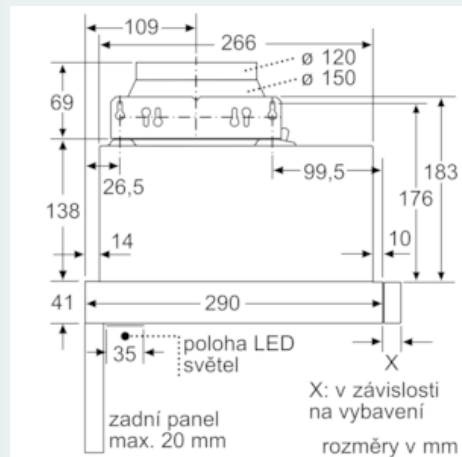

iQ100, Teleskopický odsavač par, 60 cm, Stříbrná, kovová LI63LA526

Rozměrové výkresy