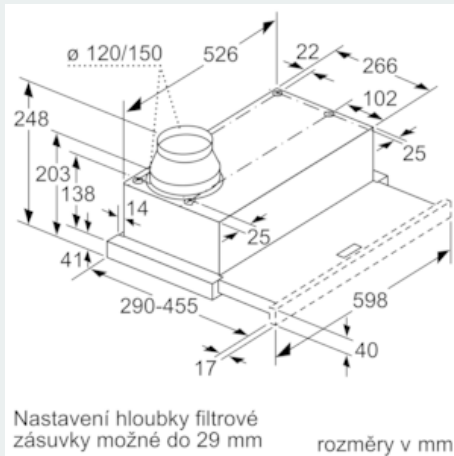

iQ100, Teleskopický odsavač par, 60 cm, Stříbrná, kovová LI63LA526

Rozměrové výkresy