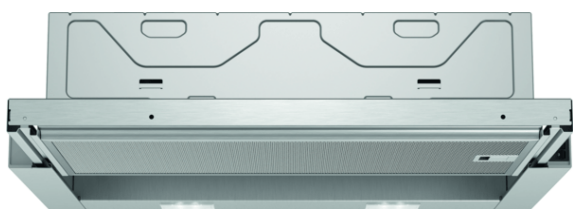

## iQ100, Teleskopický odsavač par, 60 cm, Stříbrná, kovová LI63LA526

C

### zvláštní příslušenství

LZ46561	Dekorační lišta
LZ46551	Dekorační lišta
LZ45510	Standardní pachový filtr (náhradní)
LZ45450	Standardní cirkulační sada

Plochý výsuvný odsavač par s vysokým výkonem a téměř neviditelným umístěním do horní skříňky.