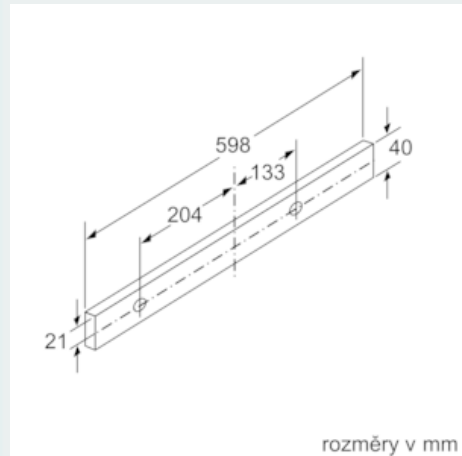

iQ100, Teleskopický odsavač par, 60 cm, Stříbrná, kovová LI63LA526

Rozměrové výkresy