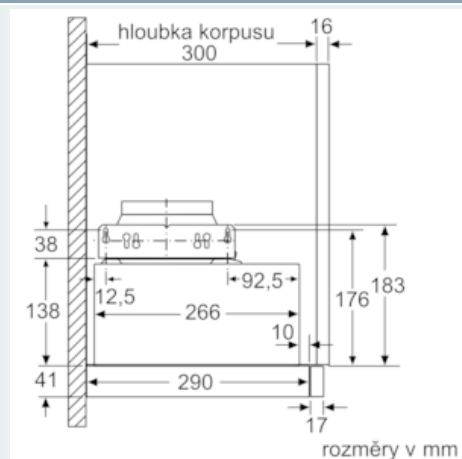

iQ100, Teleskopický odsavač par, 60 cm, Stříbrná, kovová LI63LA526

Rozměrové výkresy