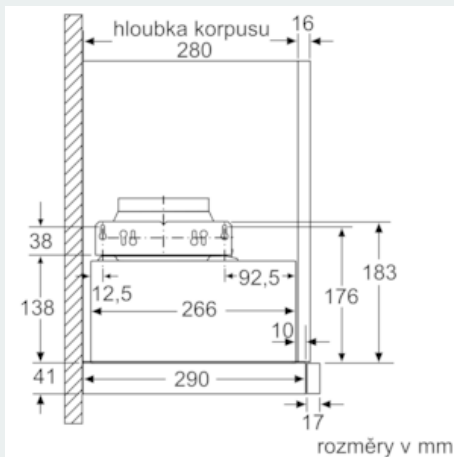

iQ100, Teleskopický odsavač par, 60 cm, Stříbrná, kovová LI63LA526

Rozměrové výkresy