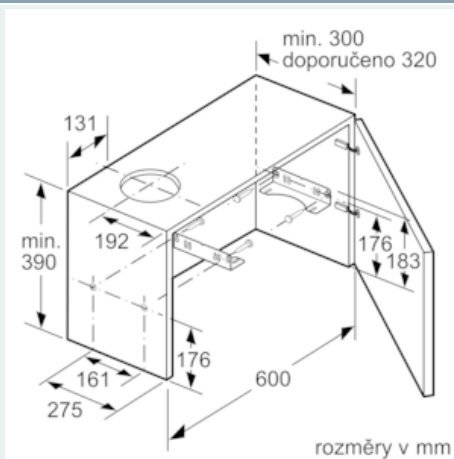

iQ100, Teleskopický odsavač par, 60 cm, Stříbrná, kovová LI63LA526

Rozměrové výkresy