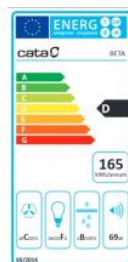

Odsavač par CATA BETA VL3 Nerez 600

* platí pro přírubu Ø150 mm, při použití redukce na Ø125 mm je rozměr o cca 70 mm vyšší

Rozměry v mm

- **Kategorie:** Komínové ke zdi
- **Šíře:** 60 cm
- **Barva:** Nerez
- **Motor:** BT2 × 240 W
- **Max. sací výkon*:** 645 m³/h
- ***Tlak pro měření výkonu dle EN:** 5 Pa
- **Hlučnost Lw (hl. výkonu) - max.:** 69 dB(A)
- **Hlučnost Lw (hl. výkonu) - min.:** 52 dB(A)
- **Max. tlak:** 405 Pa
- **Počet rychlostí:** 3
- **Ovládání:** Elektronické s podsvícením
- **Osvětlení:** Halogenové 2 × 50 W
- **Směr odtahu:** Horní odtah
- **Průměr odtahu:** 150 mm
- **Tukové filtry:** Kazetové sendvičové kovové
- **Výška k vrcholu příruby:** 360 mm
- **Doběh ventilátoru:** Ano
- **Recirkulace:** Ano
- **Výšková variabilita:** Ano
- **Halogenové osvětlení:** Ano
- **Snadné čištění:** Ano
- **Tukové filtry lze mýt v myčce:** Ano
- **Energetická třída:** D
- **Min. výška nad elektrickou deskou:** 500mm
- **Min. výška nad plynovou deskou:** 750mm

Komínová ke zdi, 600 mm, nerez, ovládání VL3 s modře prosvětlenými tlačítky, 1 motor BT2 240 W, 3 rychlosti, 645 m³/h (5 Pa) - dle UNE-EN 61591, max. hlučnost Lw 69 dB(A), max. tlak 405 Pa, 15 min. časovač, halogenová světla

Cena pro Vás:	Kč
Cena včetně DPH:	8 490.00 Kč
Cena bez DPH:	7 016.53 Kč
Rec. poplatek RP - Odsavače par do 25 kg včetně DPH:	15.61 Kč
Rec. poplatek RP - Odsavače par do 25 kg bez DPH:	12.90 Kč
Kód zboží:	02050303
Záruka:	24 měsíců
Výrobce:	CATA