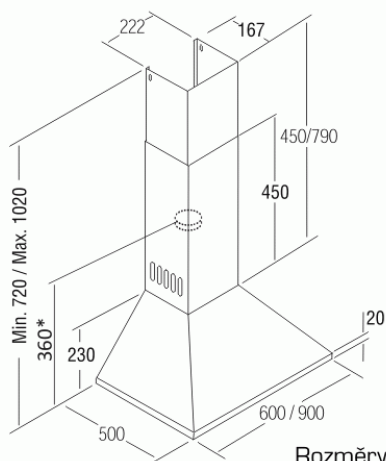

Odsavač par CATA BETA VL3 Nerez 600

* platí pro přírubu Ø150 mm, při použití redukce na Ø125 mm je rozměr o cca 70 mm vyšší

Rozměry v mm

- **Kategorie:** Komínové ke zdi
- **Šíře:** 60 cm
- **Barva:** Nerez
- **Motor:** BT2 × 240 W
- **Max. sací výkon*:** 645 m³/h
- ***Tlak pro měření výkonu dle EN:** 5 Pa
- **Hlučnost Lw (hl. výkonu) - max.:** 69 dB(A)
- **Hlučnost Lw (hl. výkonu) - min.:** 52 dB(A)
- **Max. tlak:** 405 Pa
- **Počet rychlostí:** 3
- **Ovládání:** Elektronické s podsvícením
- **Osvětlení:** Halogenové 2 × 50 W
- **Směr odtahu:** Horní odtah
- **Průměr odtahu:** 150 mm
- **Tukové filtry:** Kazetové sendvičové kovové
- **Výška k vrcholu příruby:** 360 mm
- **Doběh ventilátoru:** Ano
- **Recirkulace:** Ano
- **Výšková variabilita:** Ano
- **Halogenové osvětlení:** Ano
- **Snadné čištění:** Ano
- **Tukové filtry lze mýt v myčce:** Ano
- **Energetická třída:** D
- **Min. výška nad elektrickou deskou:** 500mm
- **Min. výška nad plynovou deskou:** 750mm

Komínová ke zdi, 600 mm, nerez, ovládání VL3 s modře prosvětlenými tlačítky, 1 motor BT2 240 W, 3 rychlosti, 645 m³/h (5 Pa) - dle UNE-EN 61591, max. hlučnost Lw 69 dB(A), max. tlak 405 Pa, 15 min. časovač, halogenová světla

Cena pro Vás:	Kč
Cena včetně DPH:	8 490.00 Kč
Cena bez DPH:	7 016.53 Kč
Rec. poplatek RP - Odsavače par do 25 kg včetně DPH:	15.61 Kč
Rec. poplatek RP - Odsavače par do 25 kg bez DPH:	12.90 Kč
Kód zboží:	02050303
Záruka:	24 měsíců
Výrobce:	CATA