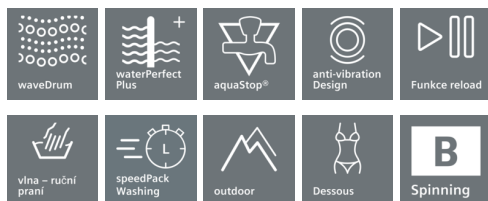

Automatická pračka s technologií iSensoric, velkým čitelným displejem a asynchronním motorem iQdrive pro vysoce efektivní a účinnou péči o prádlo.

- ✓ S technologií speedPack L pro automatické pračky můžete urychlit prací programy nebo vyprat za pouhých 15 minut.
- ✓ Velký LED displej - četné možnosti a funkce vždy na první pohled. A díky dotykovým tlačítkům lehce na dosah.
- ✓ Program outdoor - šetrné praní vysoce kvalitních outdoorových textilií.
- ✓ Inteligentní a výkonný motor iQdrive se zárukou 10 let pro vysoce efektivní a úspornou péči o prádlo.
- ✓ Sensory řízené prací programy pro neefektivnější využití každé kapky vody při jakémkoliv množství prádla - díky systému waterPerfect Plus
- ✓ Buben waveDrum pro vysoce efektivní a velmi šetrnou péči o prádlo.
- ✓ Třída spotřeby energie A+++ -30 %: praní je o 30 % úspornější než požadavek na třídu energetické účinnosti A+++.
- ✓ aquaStop® - doživotní ochrana proti poškození vodou.

Vybavení

Technické údaje

Konstrukce : Volně stojící
Výška bez pracovní desky (mm) : 848
Rozměry spotřebiče (mm) : 848 x 598 x 590
Hmotnost netto (kg) : 71,858
Příkon (W) : 2300
Jištění (A) : 10
Napětí (V) : 220-240
Frekvence (Hz) : 50
Aprobační certifikáty : CE, VDE
Délka přívodního kabelu (cm) : 160
Třída účinnosti praní : A
Závěs dveří : Vlevo
Kolečka : Ne
EAN : 4242003869789
Jmenovitá kapacita u standardního programu pro bavlnu s celou náplní bavlny (kg) - 2010/30/EC : 9,0
Třída energetické účinnosti (2010/30/EC) : A+++
Vážená roční spotřeba energie (kWh/rok) - 2010/30/EC : 152,00
Příkon ve vypnutém stavu (W) - NEW (2010/30/EC) : 0,12
Režimu ponechání v zapnutém stavu - NEW (2010/30/EC) : 0,43
Vážená roční spotřeba vody (l/rok) - 2010/30/EC : 11220
Třída účinnosti odstředování : B
Maximální rychlost odstředování (ot./min) - 2010/30/EC : 1361
Ø doba praní bavlny na 40 °C (částečná náplň) - 2010/30/EC : 285
Ø doba praní bavlny na 60 °C (plná náplň) - 2010/30/EC : 285
Ø doba praní bavlny na 60 °C (částečná náplň) - 2010/30/EC : 285
Hlučnost při praní (dB(A) re 1 pW) : 48
Hlučnost při odstředování (dB(A) re 1 pW) : 73
Způsob montáže : Volně stojící

zvláštní příslušenství

WZ20490	Podesta s výsuvem
WZ10131	Prodl. přívodu studené vody/aquaStopu
WX975600	Set pro upevnění k podlaze

4 242003 869789