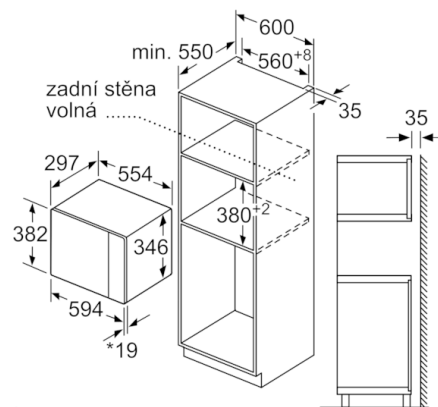

Technické údaje

Druh mikrovlnné trouby :	Pouze mikrovlnný ohřev
Řízení :	Elektrický
Barva / materiál přední stěny :	nerez
Rozměry spotřebiče (mm) :	382 x 594 x 317
Rozměry varného prostoru (mm) :	201.0 x 308.0 x 282.0
Délka přívodního kabelu (cm) :	130
Hmotnost netto (kg) :	16,956
Hmotnost brutto (kg) :	18,8
EAN :	4242005038732
Max. příkon mikrovlnného ohřevu (W) :	800
Příkon (W) :	1270
Jištění (A) :	10
Napětí (V) :	220-230
Frekvence (Hz) :	50
Typ zástrčky :	Zalitá zástrčka s uzemněním

Příslušenství

- 1 x otočný talíř

Bezpečnost a energetická náročnost

- bezpečnostní vypínání spínač kontaktu dveří
- chladicí ventilátor
- délka síťového kabelu: 130 cm
- celkový příkon elektro: 1.27 kW
- napětí: 220 - 230 V
- vestavný spotřebič do horní skříňky o šířce 60 cm s hloubkou min. 30 cm, pro vestavbu do vysoké skříňky o šířce 60 cm

Rozměry

- rozměry spotřebiče (V x Š x H): 382 mm x 594 mm x 317 mm
- rozměry niky (V x Š x H): 362 mm - 365 mm x 560 mm - 568 mm x 300 mm
- „potřebné rozměry naleznete v instalačních materiálech“

Serie | 6, Vestavná mikrovlnná trouba, 60 cm, nerez
BFL524MS0

Mikrovlnná trouba
 Vestavba do rohu

Rozměry v mm

rozměry v mm

rozměry v mm

* 20 mm pro kovovou čelní stranu

rozměry v mm

rozměry v mm

A: 20 mm pro kovovou čelní stranu
 B: zadní stěna volná