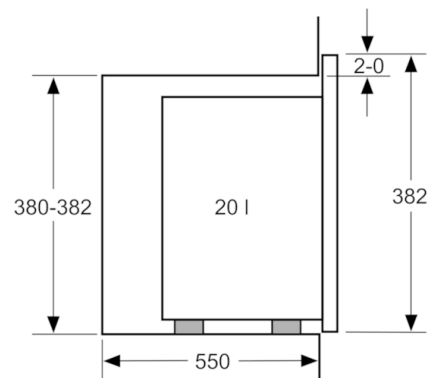

Rozměry

- rozměry spotřebiče (V x Š x H): 382 mm x 594 mm x 317 mm
- rozměry niky (V x Š x H): 362 mm - 365 mm x 560 mm - 568 mm x 300 mm
- „potřebné rozměry naleznete v instalačních materiálech“

Serie | 6, Vestavná mikrovlnná trouba, 60 cm, nerez
BFL524MS0

Mikrovlnná trouba
 Vestavba do rohu

Rozměry v mm

rozměry v mm

rozměry v mm

* 20 mm pro kovovou čelní stranu

rozměry v mm

rozměry v mm

A: 20 mm pro kovovou čelní stranu
 B: zadní stěna volná