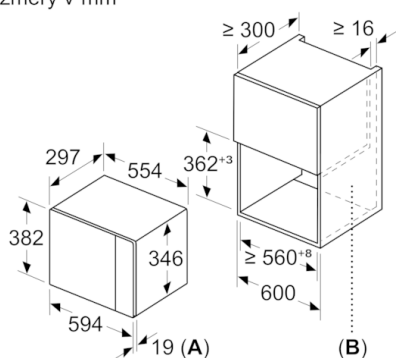

Rozměry

- rozměry spotřebiče (V x Š x H): 382 mm x 594 mm x 317 mm
- rozměry niky (V x Š x H): 362 mm - 365 mm x 560 mm - 568 mm x 300 mm
- „potřebné rozměry naleznete v instalačních materiálech“

Serie | 6, Vestavná mikrovlnná trouba, 60 cm, nerez
BFL524MS0

Mikrovlnná trouba
 Vestavba do rohu

Rozměry v mm

rozměry v mm

rozměry v mm

* 20 mm pro kovovou čelní stranu

rozměry v mm

rozměry v mm

A: 20 mm pro kovovou čelní stranu
 B: zadní stěna volná