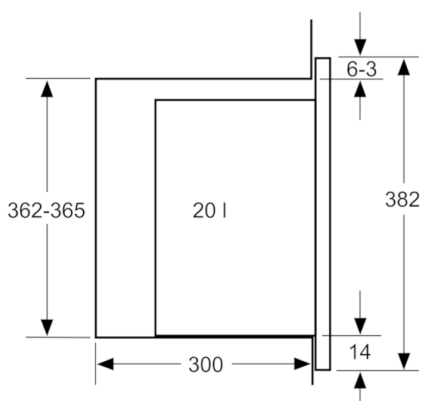

Rozměry

- rozměry spotřebiče (V x Š x H): 382 mm x 594 mm x 317 mm
- rozměry niky (V x Š x H): 362 mm - 365 mm x 560 mm - 568 mm x 300 mm
- „potřebné rozměry naleznete v instalačních materiálech“

Serie | 6, Vestavná mikrovlnná trouba, 60 cm, nerez
BFL524MS0

Mikrovlnná trouba
 Vestavba do rohu

Rozměry v mm

rozměry v mm

rozměry v mm

* 20 mm pro kovovou čelní stranu

rozměry v mm

rozměry v mm

A: 20 mm pro kovovou čelní stranu
 B: zadní stěna volná