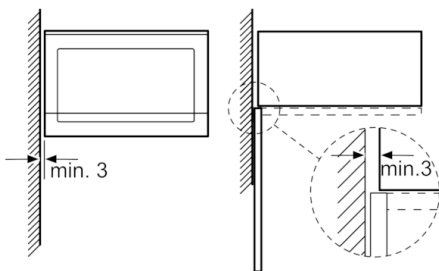

Příslušenství

- 1 x otočný talíř

Bezpečnost a energetická náročnost

- bezpečnostní vypínání spínač kontaktu dveří
- chladicí ventilátor
- délka síťového kabelu: 130 cm
- celkový příkon elektro: 1.27 kW
- napětí: 220 - 230 V
- vestavný spotřebič do horní skříňky o šířce 60 cm s hloubkou min. 30 cm, pro vestavbu do vysoké skříňky o šířce 60 cm

Rozměry

- rozměry spotřebiče (V x Š x H): 382 mm x 594 mm x 317 mm
- rozměry niky (V x Š x H): 362 mm - 365 mm x 560 mm - 568 mm x 300 mm
- „potřebné rozměry naleznete v instalačních materiálech“

Serie | 6, Vestavná mikrovlnná trouba, 60 cm, nerez
BFL524MS0

Mikrovlnná trouba
 Vestavba do rohu

Rozměry v mm

rozměry v mm

rozměry v mm

* 20 mm pro kovovou čelní stranu

rozměry v mm

rozměry v mm

A: 20 mm pro kovovou čelní stranu
 B: zadní stěna volná