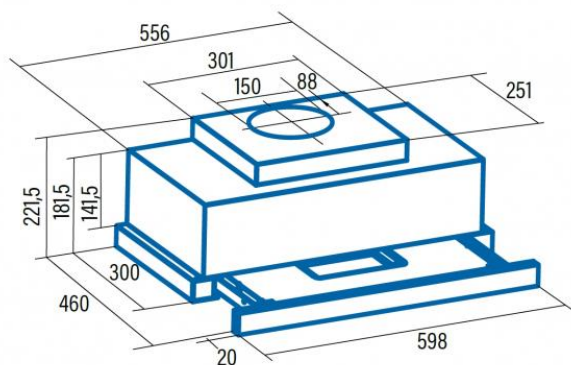

# Odsavač par CATA TFH 6630 A+ ÚSPORNÝ NEREZ VÝSUVNÝ

- **Kategorie:** Výsuvné
- **Šíře:** 60 cm
- **Barva:** Nerez
- **Motor:** 1 T1DC × 90 W
- **Max. sací výkon\*:** 575 m<sup>3</sup>/h
- **\*Tlak pro měření výkonu dle EN:** 5 Pa
- **Hlučnost Lw (hl. ak. výkonu) - max.:** 63 dB(A)
- **Hlučnost Lw (hl. ak. výkonu) - min.:** 46 dB(A)
- **Max. tlak:** 300 Pa
- **Počet rychlostí:** 5 + TURBO
- **Ovládání:** Dotykové s LED displejem
- **Osvětlení:** 1 × 3 W LED pásek
- **Směr odtahu:** Horní odtah
- **Průměr odtahu:** 150 mm
- **Tukové filtry:** Kazetové sendvičové kovové
- **Doběh ventilátoru:** Ano
- **Bezkartáčový motor:** Ano
- **Recirkulace:** Ano
- **LED osvětlení:** Ano
- **Tukové filtry lze mýt v myčce:** Ano
- **Energetická třída:** A+
- **Min. výška nad elektrickou deskou:** 500mm
- **Min. výška nad plynovou deskou:** 750mm
- **Hmotnost:** 8kg

Bezkartáčový (brushless) motor CATA T1DC je konstruovaný tak, aby eliminoval v maximální míře vnitřní tření (tím, že neobsahuje uhlíkové kartáče) a tak dosahoval maximálních výkonů při nízké hlučnosti a nízké spotřebě elektrické energie. Zároveň tím, že nepoužívá uhlíkové kartáče a ty tak není potřeba pravidelně měnit, zvyšuje se životnost motoru a tím i celé digestoře.

Vestavná výsuvná digestoř s bezkartáčovým motorem: šíře 600 mm, nerez lišta, 1 motor T1DC 90 W, 5 rychlostí + TURBO, 575 m<sup>3</sup>/h (5 Pa), max. tlak 300 Pa, max. hlučnost Lw 63 dB.

Recirkulační režim u vestavných digestořů: Digestoř se osadí uhlíkovým pachovým filtrem. Přefiltrovaný vzduch se z digestoře odvádí obdobně jako u odtahového režimu trubkou, která prochází celou skříňkou. Tato trubka však neústí kolenem do zdi, ale nad skříňkou, kde ji doporučujeme zakončit mřížkou.