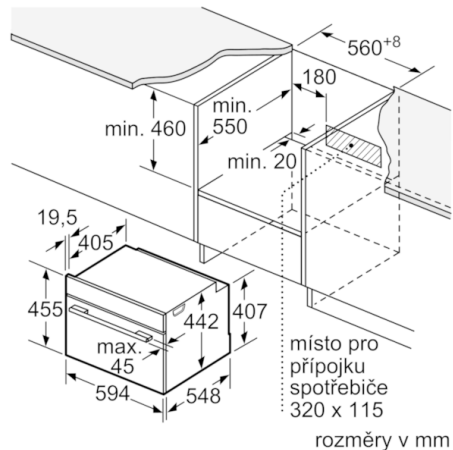

Technické údaje

Barva / materiál přední stěny :	černá
Konstrukce :	Vestavný
Rozměry niky (mm) :	450-455 x 560-568 x 550
Rozměry spotřebiče (mm) :	455 x 594 x 548
Rozměry zabaleného spotřebiče (mm) :	520 x 650 x 710
Materiál ovládacího panelu :	Sklo
Materiál dveří :	sklo
Hmotnost netto (kg) :	24,438
Aprobační certifikáty :	CE, VDE
Délka přívodního kabelu (cm) :	150
EAN :	4242005101733
Příkon (W) :	1750
Jištění (A) :	10
Napětí (V) :	220-240
Frekvence (Hz) :	50; 60
Typ zástrčky :	Zalitá zástrčka s uzemněním
Aprobační certifikáty :	CE, VDE

Rozměry

- délka síťového kabelu: 150 cm
- celkový příkon elektro: 1.75 kW
- napětí: 220 - 240 V
- rozměry spotřebiče (V x Š x H): 455 mm x 594 mm x 548 mm
- „potřebné rozměry naleznete v instalačních materiálech“

Serie | 8, Vestavná parní trouba, černá CDG634AB0

Pokud je kompaktní spotřebič vestavený pod varnou deskou, musí být dodržena následující tloušťka pracovní desky (příp. včetně nosné konstrukce).

Typ varné desky	min. tloušťka pracovní desky	
indukční varná deska	nasazená	v rovině
	42 mm	43 mm
celoplošná indukční varná deska	52 mm	53 mm
plynová varná deska	32 mm	43 mm
elektrická varná deska	32 mm	35 mm

vestavba s varnou deskou

rozměry v mm

rozměry v mm

rozměry v mm

rozměry v mm