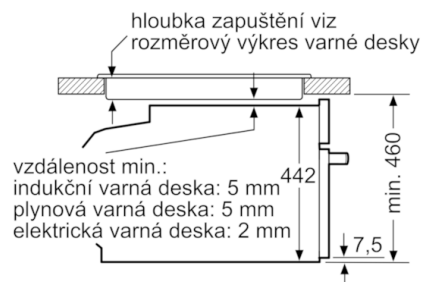

Technické údaje

Barva / materiál přední stěny :	černá
Konstrukce :	Vestavný
Rozměry niky (mm) :	450-455 x 560-568 x 550
Rozměry spotřebiče (mm) :	455 x 594 x 548
Rozměry zabaleného spotřebiče (mm) :	520 x 650 x 710
Materiál ovládacího panelu :	Sklo
Materiál dveří :	sklo
Hmotnost netto (kg) :	24,438
Aprobační certifikáty :	CE, VDE
Délka přívodního kabelu (cm) :	150
EAN :	4242005101733
Příkon (W) :	1750
Jištění (A) :	10
Napětí (V) :	220-240
Frekvence (Hz) :	50; 60
Typ zástrčky :	Zalitá zástrčka s uzemněním
Aprobační certifikáty :	CE, VDE

Rozměry

- délka síťového kabelu: 150 cm
- celkový příkon elektro: 1.75 kW
- napětí: 220 - 240 V
- rozměry spotřebiče (V x Š x H): 455 mm x 594 mm x 548 mm
- „potřebné rozměry naleznete v instalačních materiálech“

Serie | 8, Vestavná parní trouba, černá CDG634AB0

Pokud je kompaktní spotřebič vestavený pod varnou deskou, musí být dodržena následující tloušťka pracovní desky (příp. včetně nosné konstrukce).

Typ varné desky	min. tloušťka pracovní desky	
indukční varná deska	nasazená	v rovině
	42 mm	43 mm
celoplošná indukční varná deska	52 mm	53 mm
plynová varná deska	32 mm	43 mm
elektrická varná deska	32 mm	35 mm

vestavba s varnou deskou

rozměry v mm

rozměry v mm

rozměry v mm

rozměry v mm