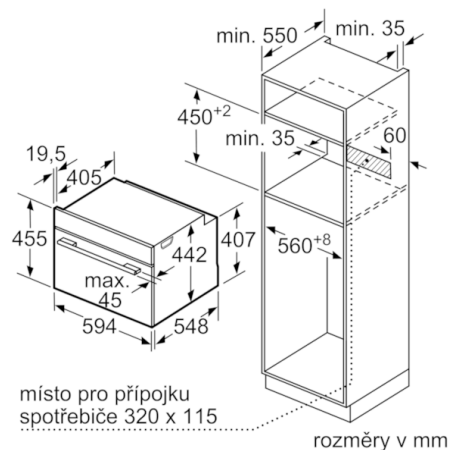

Technické údaje

Barva / materiál přední stěny :	černá
Konstrukce :	Vestavný
Rozměry niky (mm) :	450-455 x 560-568 x 550
Rozměry spotřebiče (mm) :	455 x 594 x 548
Rozměry zabaleného spotřebiče (mm) :	520 x 650 x 710
Materiál ovládacího panelu :	Sklo
Materiál dveří :	sklo
Hmotnost netto (kg) :	24,438
Aprobační certifikáty :	CE, VDE
Délka přívodního kabelu (cm) :	150
EAN :	4242005101733
Příkon (W) :	1750
Jištění (A) :	10
Napětí (V) :	220-240
Frekvence (Hz) :	50; 60
Typ zástrčky :	Zalitá zástrčka s uzemněním
Aprobační certifikáty :	CE, VDE

Rozměry

- délka síťového kabelu: 150 cm
- celkový příkon elektro: 1.75 kW
- napětí: 220 - 240 V
- rozměry spotřebiče (V x Š x H): 455 mm x 594 mm x 548 mm
- „potřebné rozměry naleznete v instalačních materiálech“

Serie | 8, Vestavná parní trouba, černá CDG634AB0

Pokud je kompaktní spotřebič vestavený pod varnou deskou, musí být dodržena následující tloušťka pracovní desky (příp. včetně nosné konstrukce).

Typ varné desky	min. tloušťka pracovní desky	
indukční varná deska	nasazená	v rovině
	42 mm	43 mm
celoplošná indukční varná deska	52 mm	53 mm
plynová varná deska	32 mm	43 mm
elektrická varná deska	32 mm	35 mm

vestavba s varnou deskou

rozměry v mm

rozměry v mm

rozměry v mm

rozměry v mm