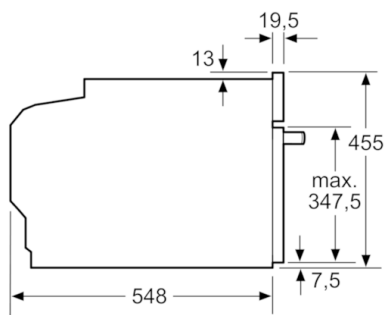

Technické údaje

Barva / materiál přední stěny :	černá
Konstrukce :	Vestavný
Rozměry niky (mm) :	450-455 x 560-568 x 550
Rozměry spotřebiče (mm) :	455 x 594 x 548
Rozměry zabaleného spotřebiče (mm) :	520 x 650 x 710
Materiál ovládacího panelu :	Sklo
Materiál dveří :	sklo
Hmotnost netto (kg) :	24,438
Aprobační certifikáty :	CE, VDE
Délka přívodního kabelu (cm) :	150
EAN :	4242005101733
Příkon (W) :	1750
Jištění (A) :	10
Napětí (V) :	220-240
Frekvence (Hz) :	50; 60
Typ zástrčky :	Zalitá zástrčka s uzemněním
Aprobační certifikáty :	CE, VDE

Rozměry

- délka síťového kabelu: 150 cm
- celkový příkon elektro: 1.75 kW
- napětí: 220 - 240 V
- rozměry spotřebiče (V x Š x H): 455 mm x 594 mm x 548 mm
- „potřebné rozměry naleznete v instalačních materiálech“

vestavba s varnou deskou

rozměry v mm

rozměry v mm

rozměry v mm

rozměry v mm