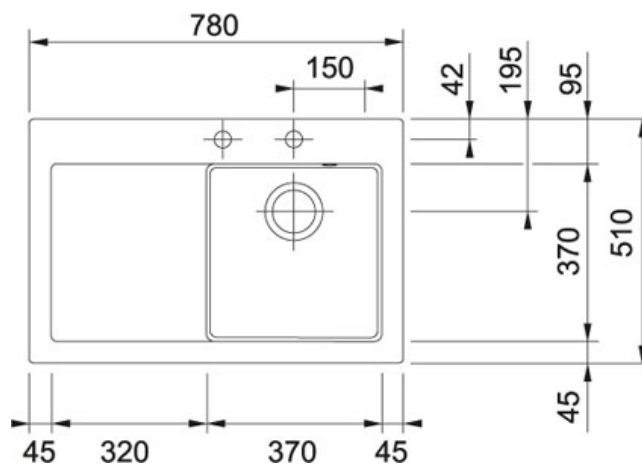

Mythos Fraceram Graphit | 124.0433.434

FAMILY : **Dřezy** | SERIE : **Mythos** | MODEL : **MTK 611-78** | FINISH : **Fraceram Graphit** | INSTALLATION TYPE : **Horní montáž** |
PRODUCT LINE : **Mythos**

TECHNICKÉ ÚDAJE

Šířka 510,00 mm

Délka 780,00 mm

Rozměr
dřezu 370,00 mm

Rozměr
dřezu 370,00 mm

Hloubka
dřezu 190,00 mm

Spodní
skříňka 450,00 mm

Výřez 760,00 mm

Výřez 490,00 mm

Obrácená
varianta
dřezu 124.0433.446

Ventil 3 1/2" easy click sítkový

Poznámka Dřez má již dva otvory z výroby. V důsledku výrobního procesu mají rozměry keramických dřezů větší toleranci a mohou se lišit od rozměrů uvedených v technických výkresech +/- 1%.