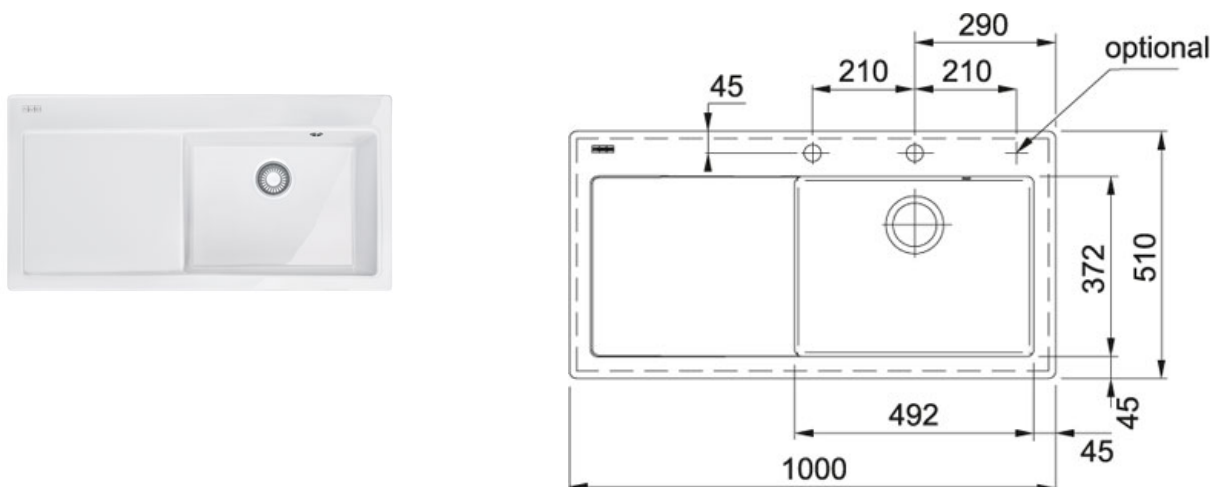

Mythos Fraceram Glacier | 124.0335.707

FAMILY : **Dřezy** | SERIE : **Mythos** | MODEL : **MTK 611-100** | FINISH : **Fraceram Glacier** | PRODUCT LINE : **Mythos** |
INSTALLATION TYPE : **Horní montáž**

TECHNICKÉ ÚDAJE

Spodní skříňka 600,00 mm

Ventil 3 1/2" easy click sítkový

Délka 1 000,00 mm

Šířka 510,00 mm

Rozměr dřezu 492,00 mm

Rozměr dřezu 372,00 mm

Hloubka dřezu 190,00 mm

Výřez 980,00 mm

Výřez 490,00 mm

Obrácená varianta dřezu 124.0335.708

Poznámka Dřez má již dva otvory z výroby. V důsledku výrobního procesu mají rozměry keramických dřezů větší toleranci a mohou se lišit od rozměrů uvedených v technických výkresech +/- 1%.