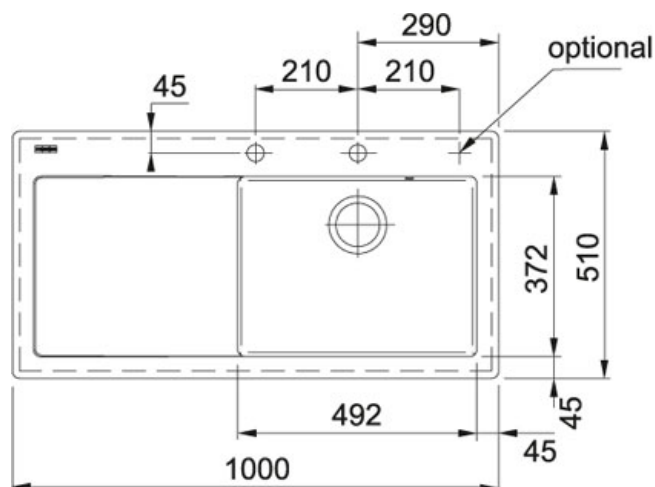

### TECHNICKÉ ÚDAJE

Spodní skříňka 600,00 mm

Ventil 3 1/2" easy click sítkový

Délka 1 000,00 mm

Šířka 510,00 mm

Rozměr dřezu 492,00 mm

Rozměr dřezu 372,00 mm

Hloubka dřezu 190,00 mm

Výřez 980,00 mm

Výřez 490,00 mm

Obrácená varianta dřezu 124.0380.246

Poznámka Dřez má již dva otvory z výroby. V důsledku výrobního procesu mají rozměry keramických dřezů větší toleranci a mohou se lišit od rozměrů uvedených v technických výkresech +/- 1%.