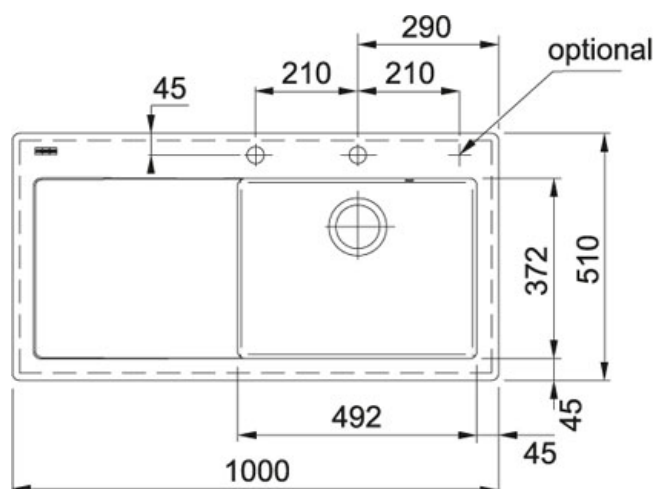

TECHNICKÉ ÚDAJE

Spodní skříňka 600,00 mm

Ventil 3 1/2" easy click sítkový

Délka 1 000,00 mm

Šířka 510,00 mm

Rozměr dřezu 492,00 mm

Rozměr dřezu 372,00 mm

Hloubka dřezu 190,00 mm

Výřez 980,00 mm

Výřez 490,00 mm

Obrácená varianta dřezu 124.0380.246

Poznámka Dřez má již dva otvory z výroby. V důsledku výrobního procesu mají rozměry keramických dřezů větší toleranci a mohou se lišit od rozměrů uvedených v technických výkresech +/- 1%.