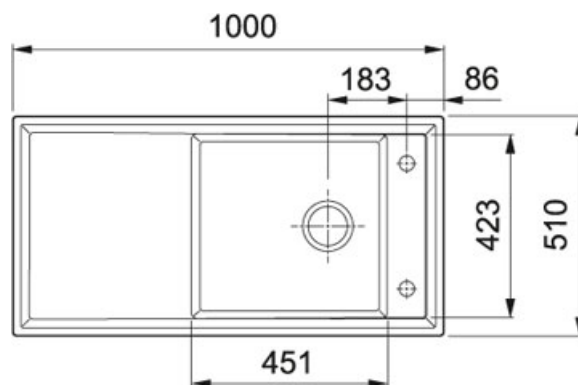

124.0515.579

FAMILY : Dřezy | SERIE : Ambion | MODEL : ABK 611-100 | FINISH : Fraceram Onyx | INSTALLATION TYPE : Horní montáž

TECHNICKÉ ÚDAJE

Šířka 510,00 mm

Délka 1 000,00 mm

Rozměr
dřezu 423,00 mm

Rozměr
dřezu 451,00 mm

Hloubka
dřezu 207,00 mm

Výřez 490,00 mm

Výřez 980,00 mm

Spodní
skříňka 600,00 mm

Ventil 3 1/2" easy click sítkový

Poznámka Dřez má již dva otvory z výroby. V důsledku výrobního procesu mají rozměry keramických dřezů větší toleranci a mohou se lišit od rozměrů uvedených v technických výkresech +/- 1%.

Odkapová
plocha Reverzibilní