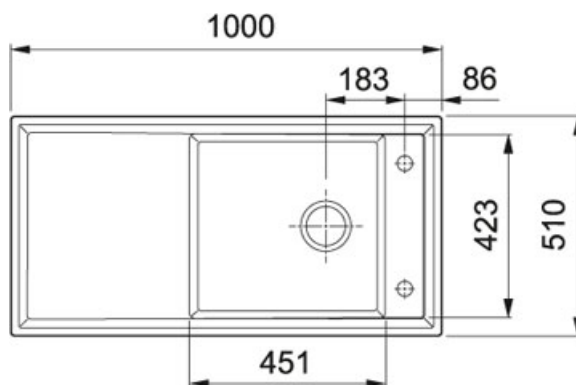

Fraceram Cashmere | 124.0515.571

FAMILY : Dřezy | SERIE : Ambion | MODEL : ABK 611-100 | FINISH : Fraceram Cashmere | INSTALLATION TYPE : Horní montáž

TECHNICKÉ ÚDAJE

Šířka 510,00 mm

Délka 1 000,00 mm

Rozměr
dřezu 423,00 mm

Rozměr
dřezu 451,00 mm

Hloubka
dřezu 207,00 mm

Výřez 490,00 mm

Výřez 980,00 mm

Spodní
skříňka 600,00 mm

Ventil 3 1/2" easy click sítkový

Poznámka Dřez má již dva otvory z výroby. V důsledku výrobního procesu mají rozměry keramických dřezů větší toleranci a mohou se lišit od rozměrů uvedených v technických výkresech +/- 1%.

Odkapová
plocha Reverzibilní