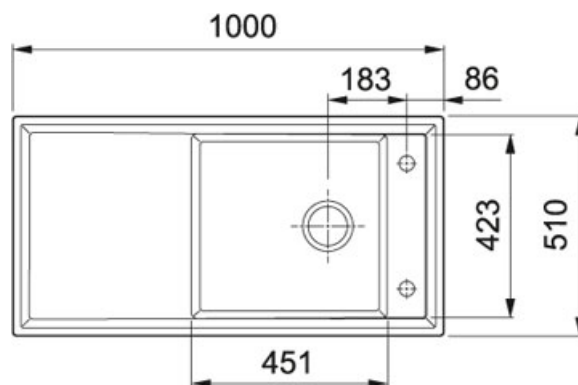

### TECHNICKÉ ÚDAJE

Šířka 510,00 mm

Délka 1 000,00 mm

Rozměr  
dřezu 423,00 mm

Rozměr  
dřezu 451,00 mm

Hloubka  
dřezu 207,00 mm

Výřez 490,00 mm

Výřez 980,00 mm

Spodní  
skříňka 600,00 mm

Ventil 3 1/2" easy click sítkový

Poznámka Dřez má již dva otvory z výroby. V důsledku výrobního procesu mají rozměry keramických dřezů větší toleranci a mohou se lišit od rozměrů uvedených v technických výkresech +/- 1%.

Odkapová  
plocha Reverzibilní