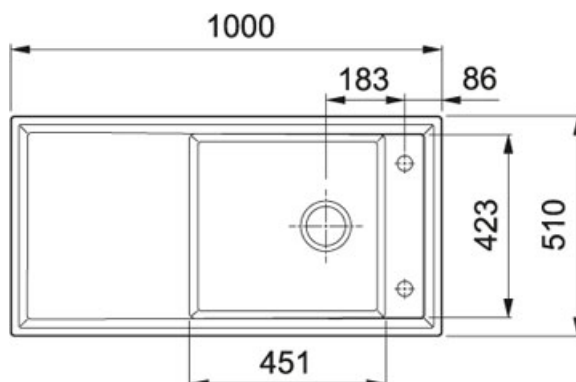

Fraceram Graphit | 124.0515.574

FAMILY : Dřezy | SERIE : Ambion | MODEL : ABK 611-100 | FINISH : Fraceram Graphit | INSTALLATION TYPE : Horní montáž

TECHNICKÉ ÚDAJE

Šířka 510,00 mm

Délka 1 000,00 mm

Rozměr
dřezu 423,00 mm

Rozměr
dřezu 451,00 mm

Hloubka
dřezu 207,00 mm

Výřez 490,00 mm

Výřez 980,00 mm

Spodní
skříňka 600,00 mm

Ventil 3 1/2" easy click sítkový

Poznámka Dřez má již dva otvory z výroby. V důsledku výrobního procesu mají rozměry keramických dřezů větší toleranci a mohou se lišit od rozměrů uvedených v technických výkresech +/- 1%.

Odkapová
plocha Reverzibilní