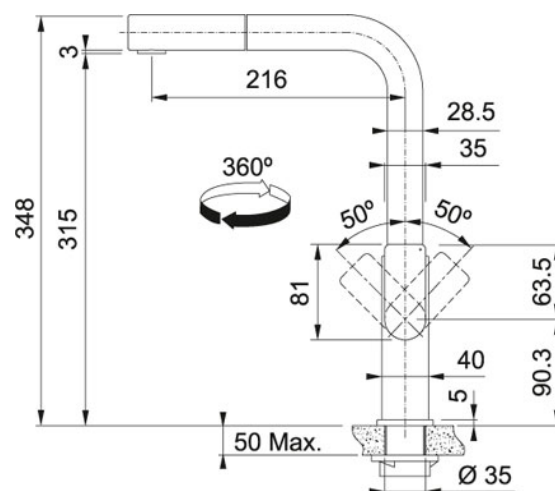

FC 7853 MYTHOS S vytahovací koncovkou Nerez |

115.0547.853

FAMILY : **Kuchyňské baterie a dávkovače sap.** | FINISH : **Nerez** | MODEL : **S vytahovací koncovkou** | SERIE : **FC 7853 MYTHOS** | PRODUCT LINE : **Mythos** | INSTALLATION TYPE : **Tlakové**

Páková směšovací

Tlaková

Otočná 360°

S vytahovací koncovkou osazenou perlátorem

Opletená sprchová hadice 70 cm

Připojení: Hadičky 45 cm

Průtok vody: 9 l/min. (3 bar)

Není vhodná pro montáž do nerezových dřezů