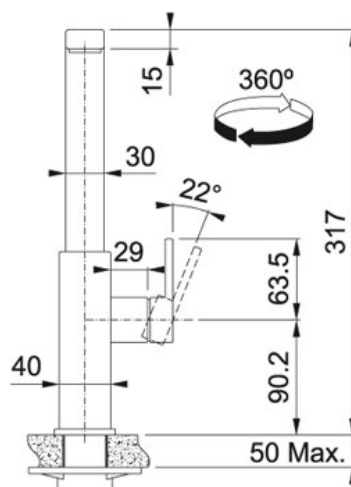

Páková směšovací

Tlaková

Otočná 360°

Připojení: Hadičky 45 cm

Průtok vody: 13 l/min. (3 bar)

Není vhodná pro montáž do nerezových dřezů

TECHNICKÉ ÚDAJE
