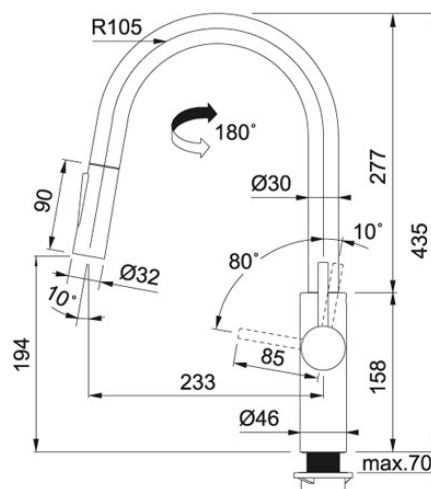

FC 5968 S vyt. koncovkou, S regulací Sprcha/Proud Matná

černá | 115.0575.968

FAMILY : Kuchyňské baterie a dávkovače sap. | MODEL : S vyt. koncovkou, S regulací Sprcha/Proud | SERIE : FC 5968 |
INSTALLATION TYPE : Tlakové | FINISH : Matná černá

Páková směšovací

Tlaková

Otočná 180°

S vytahovací koncovkou osazenou perlátorem

S regulací Sprcha/Proud

Opletená sprchová hadice 100 cm

Připojení: Hadičky 40 cm

Průtok vody: 9 l/min. (3 bar)

Není vhodná pro montáž do nerezových dřezů

SLID IN Technologie - koncovka s magnety pro snadné a přesné zatažení zpět do těla baterie

TECHNICKÉ ÚDAJE
