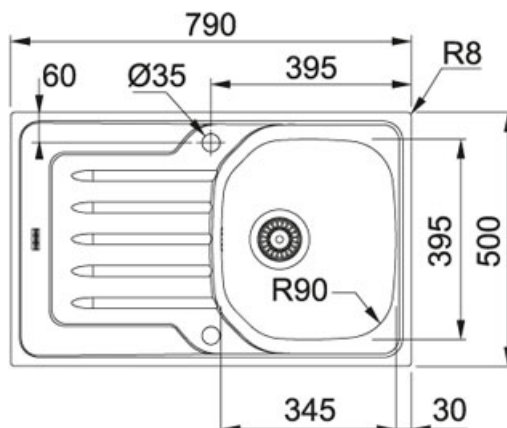

Onda Nerez - Tkaná struktura | 101.0613.121

FAMILY : **Dřezy** | SERIE : **Onda** | INSTALLATION TYPE : **Horní montáž** | MODEL : **OLL 611-79** | FINISH : **Nerez - Tkaná struktura**

Rozměry: 790 × 500 mm

Výřez: 770 × 480 mm

Dřez: 345 × 395 × 160 mm

Cena zahrnuje:

Sítkový ventil 3 1/2 " s přepadem

Sifon 6/4 " s odbočkou na myčku nádobí

Možnost objednat otvor pro baterii a otočný knoflík sítkového ventilu

Odkapová plocha: Reverzibilní

TECHNICKÉ ÚDAJE

Spodní skříňka	450,00 mm
----------------	-----------