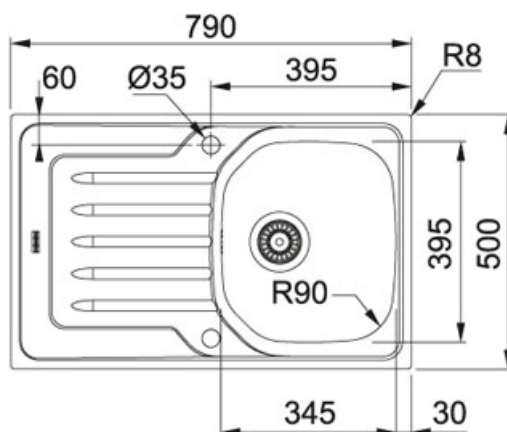

Onda Nerez | 101.0613.040

FAMILY : Dřezy | SERIE : Onda | INSTALLATION TYPE : Horní montáž | MODEL : OLN 611-79 | FINISH : Nerez

Rozměry: 790 × 500 mm

Výřez: 770 × 480 mm

Dřez: 345 × 395 × 160 mm

Cena zahrnuje:

Sítkový ventil 3 1/2 " s přepadem

Sifon 6/4 " s odbočkou na myčku nádobí

Možnost objednat otvor pro baterii a otočný knoflík sítkového ventilu

Odkapová plocha: Reverzibilní

TECHNICKÉ ÚDAJE

Spodní skříňka	450,00 mm
----------------	-----------
