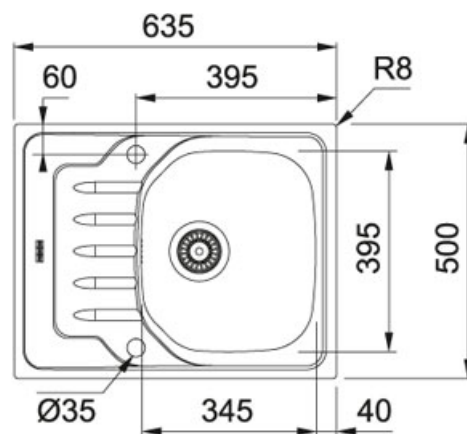

Onda Nerez | 101.0613.108

FAMILY : Dřezy | SERIE : Onda | INSTALLATION TYPE : Horní montáž | MODEL : OLN 611-63 | FINISH : Nerez

Rozměry: 635 × 500 mm

Výřez: 615 × 480 mm

Dřez: 345 × 395 × 160 mm

Cena zahrnuje:

Sítkový ventil 3 1/2 " s přepadem

Sifon 6/4 " s odbočkou na myčku nádobí

Možnost objednat otvor pro baterii a otočný knoflík sítkového ventilu

Odkapová plocha: Reverzibilní

TECHNICKÉ ÚDAJE

Spodní skříňka	450,00 mm
----------------	-----------
