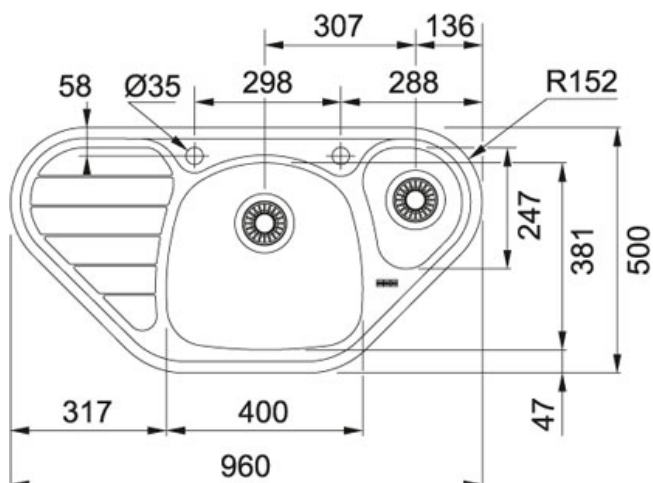

SKX 651 E Nerez | 101.0617.552

FAMILY : **Dřezy** | SERIE : **Spark** | INSTALLATION TYPE : **Horní montáž** | MODEL : **SKX 651 E** | FINISH : **Nerez**

Rozměry: 960 × 500 mm

Výřez: Dle šablony

Dřezy: 400 × 381 × 150 mm

190 × 247 × 80 mm

Cena zahrnuje:

2x Sítkový ventil 3 1/2 "

Sífon pro úsporu místa 6/4 " s odbočkou na myčku nádobí

Malá vanička nelze zavřít, slouží jako přepad

Možnost objednat otvor pro baterii a pro otočný knoflík sítkového ventilu

TECHNICKÉ ÚDAJE

Spodní skříňka 900 x 900 mm nebo 1050 × 1050 mm rohová mm