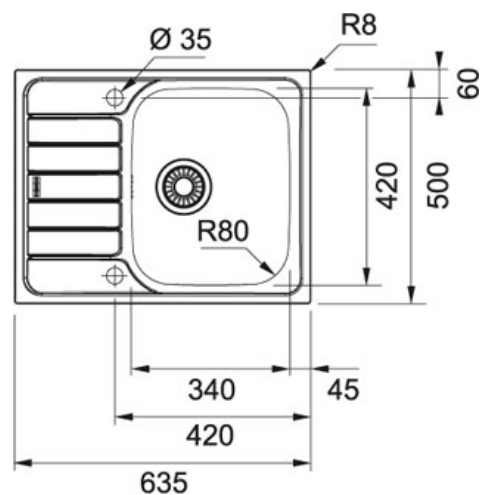

Nerez | 101.0612.524

FAMILY : Dřezy | SERIE : Spark | INSTALLATION TYPE : Horní montáž | MODEL : SKN 611-63 | FINISH : Nerez

Rozměry: 635 × 500 mm

Výřez: 615 × 480 mm

Dřez: 340 × 420 × 160 mm

Cena zahrnuje:

Sítkový ventil 3 1/2 " s přepadem

Sífon pro úsporu místa 6/4 " s odbočkou na myčku nádobí

Možnost objednat otvor pro baterii a pro otočný knoflík sítkového ventilu

Odkapová plocha: Reverzibilní

TECHNICKÉ ÚDAJE

Spodní skříňka	450,00 mm
----------------	-----------